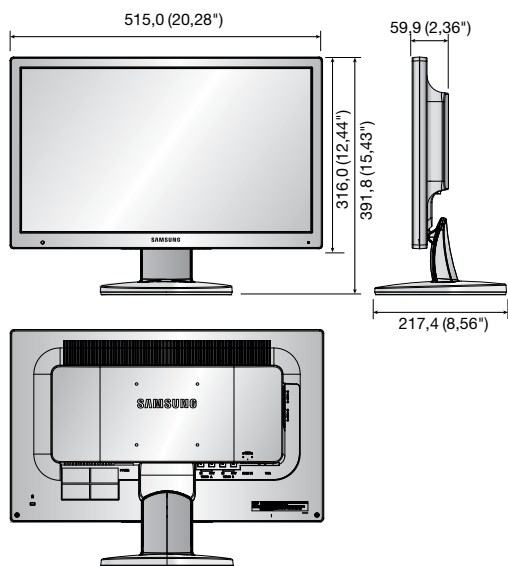

# SMT-2233

22" širokoúhlý LED monitor

## Hlavní parametry

- Podpora rozlišení až 1 920 x 1 080
- Vysoký kontrastní poměr 1000 : 1
- Rychlá odezva 5 ms
- Videovstup: HDMI, VGA, kompozitní

## SMT-2233

ZOBRAZENÍ	
Typ	LED dioda
Velikost obrazovky	22"
Max. rozlišení	600 TV řádků
Jas	250 cd/m <sup>2</sup>
Kontrastní poměr	1000 : 1
Poměr stran	16 : 9
Úhel záběru (H/V)	170° / 160°
Počet barev	16,7 milionu
Odezva	5 ms
Videosystém	NTSC / PAL
Životnost	30 000 hodin
Typ filtru	3D hřebenový filtr

OBECNÉ ÚDAJE		
Elektrické vlastnosti	Vstupní napětí	100 ~ 240 V AC (± 10 %) (50/60 Hz)
	Příkon	Max. 24 W
Prostředí	Provozní teplota	0 ~ +40 °C (+32 °F ~ +104 °F)
	Provozní vlhkost	20 % ~ 90 % (nesrážlivá)
Mechanické vlastnosti	Rozměry s podstavcem (Š x V x H)	515,0 x 391,8 x 217,4 mm (20,28" x 15,43" x 8,56")
	Rozměry bez podstavce (Š x V x H)	515,0 x 316,0 x 59,9 mm (20,28" x 12,44" x 2,36")
	Hmotnost	5,2 kg (11,46 lb)
	Sklo s ochranou před LED	Ano
	Barva skříně	Černá
	Držáky na stěnu	Volitelné
Rozhraní VESA		100 x 100 mm (3,94" x 3,94")