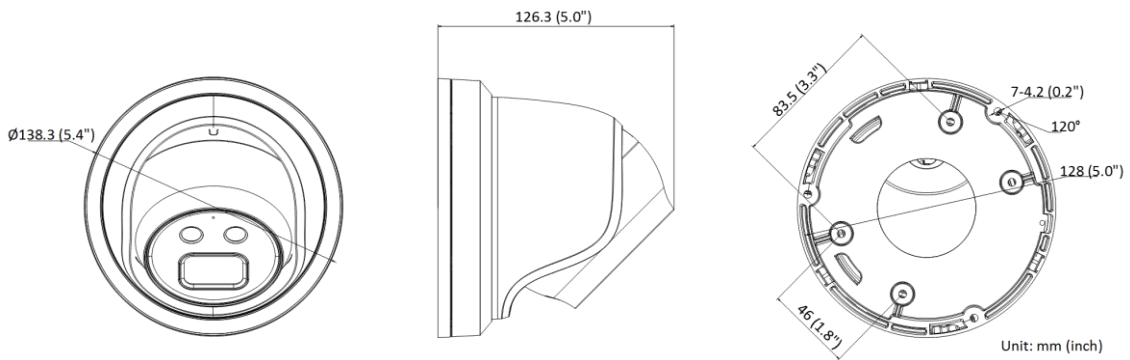

## Available Model

DS-2CD2326G2-I (2.8 mm, 4 mm, 6 mm)

DS-2CD2326G2-IU (2.8 mm, 4 mm, 6 mm)

▪ **Dimension**

▪ **Accessory**

DS-1276ZJ-SUS  
Corner Mount

DS-1271ZJ-140  
Pendent Mount

DS-1273ZJ-140B  
Wall Mount