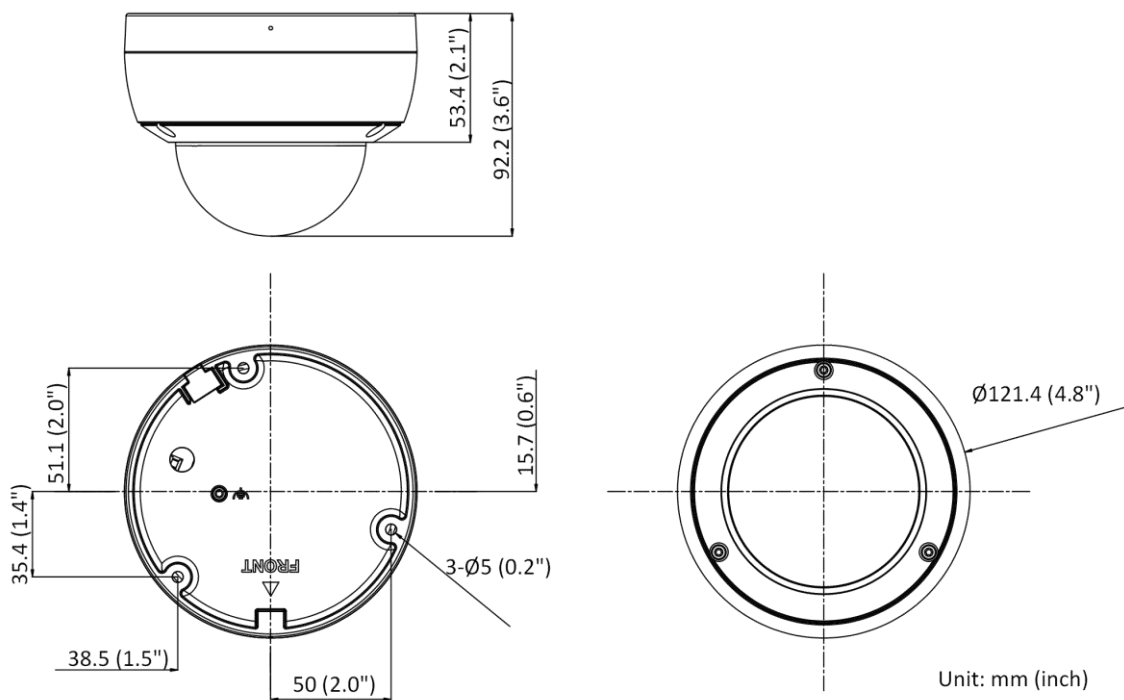

▪ Available Model

DS-2CD2186G2-I (2.8/4 mm)

DS-2CD2186G2-ISU (2.8/4 mm)

DS-2CD2186G2-ISU (2.8 mm) (Black)

▪ Dimension

▪ **Accessory**

▪ **Optional**

| DS-1275ZJ-SUS Vertical Pole Mount | DS-1272ZJ-120B Wall Mount | DS-1276ZJ-SUS Corner Mount | DS-1280ZJ-DM46 Junction Box | DS-1271ZJ-120 Pendant Mount |
|--|--|---|--|---|
|  |  |  |  |  |
| DS-1253ZJ-M Rain Shade | DS-1272ZJ-120 Wall Mount | | | |
|  |  | | | |