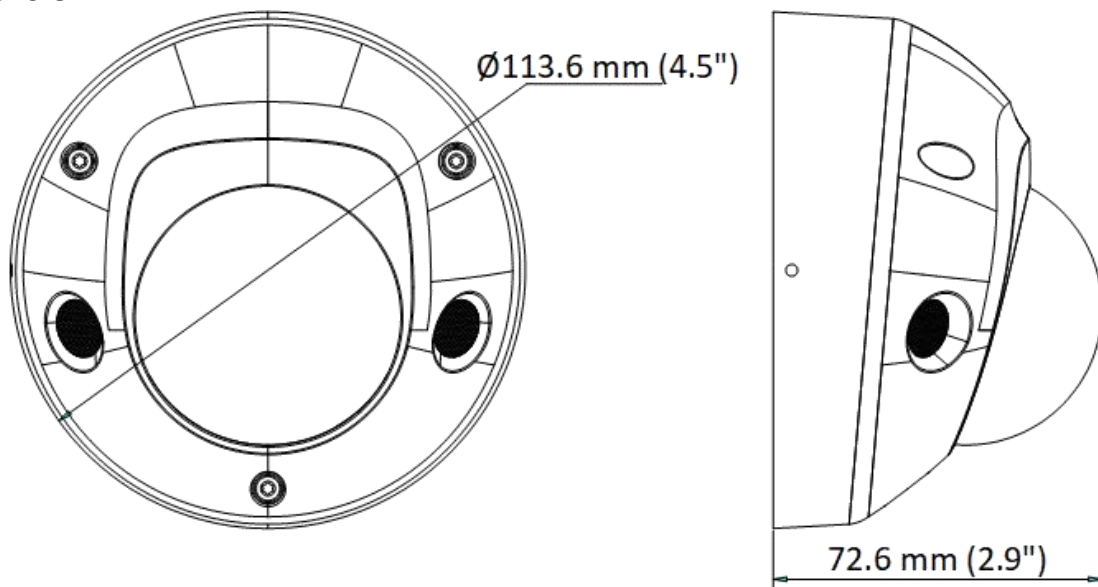

▪ **Available Model**

DS-2CD2586G2-IS (2.8/4 mm)

DS-2CD2586G2-I (2.8/4 mm)

DS-2CD2586G2-IS (2.8 mm) (BLACK)

▪ **Dimension**

Unit: mm (inch)

▪ **Accessory**

▪ **Optional**