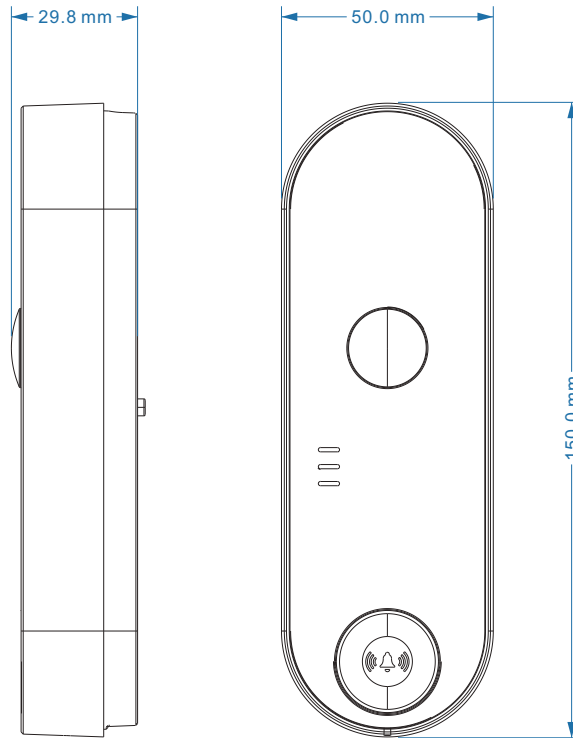

AFMETINGEN

Sinds 2014 gedistribueerd door:

VSS Nederland B.V.

Tel. +31 (0)38 42 89 420

E-mail info@vssnederland.nl

Website www.vssnederland.nl | www.provision-isr.nl

VSS NEDERLAND
VIDEO SYSTEMS

Wijzigingen voorbehouden!