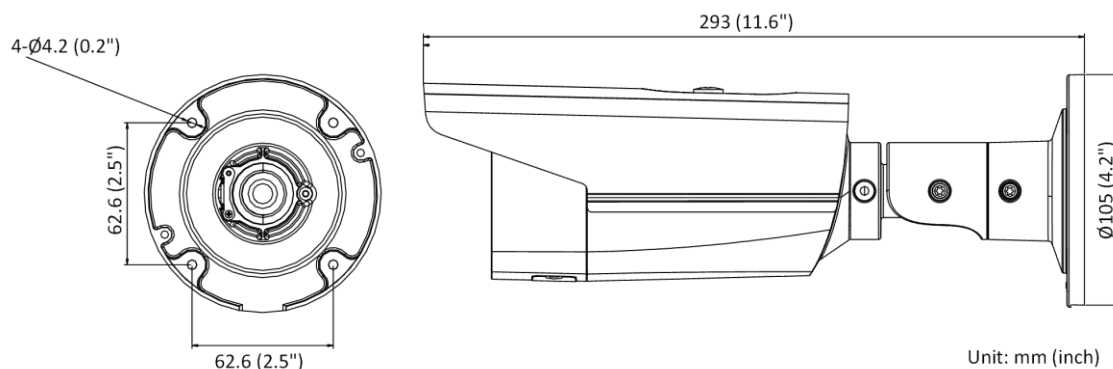

Power Supply	12 VDC ± 25%, reverse polarity protection PoE: 802.3af, Class 3
Power Consumption and Current	-2I: 12 VDC, 0.71 A, max. 8.5 W PoE (802.3af, 36 V to 57 V), 0.27 A to 0.17 A, max. 9.5 W -4I: 12 VDC, 1.0 A, amx. 11.5 W PoE (802.3af, 36 V to 57 V), 0.35 A to 0.22 A, max. 12.5 W
Power Interface	Ø5.5 mm coaxial power plug
Material	Aluminum alloy body Sun shield, IR cover: plastic
Camera Dimension	Ø105 × 293 mm (Ø4.13" × 11.53")
Package Dimension	386 × 156 × 155 mm (15.2" × 6.2" × 6.2")
Camera Weight	Approx. 1070 g (2.4 lb.)
With Package Weight	Approx. 1589 g (3.5 lb.)
Approval	
EMC	FCC (47 CFR Part 15, Subpart B); CE-EMC (EN 55032: 2015, EN 61000-3-2: 2014, EN 61000-3-3: 2013, EN 50130-4: 2011 +A1: 2014); RCM (AS/NZS CISPR 32: 2015); IC (ICES-003: Issue 6, 2016); KC (KN 32: 2015, KN 35: 2015)
Safety	UL (UL 60950-1); CB (IEC 60950-1:2005 + Am 1:2009 + Am 2:2013); CE-LVD (EN 60950-1:2005 + Am 1:2009 + Am 2:2013); BIS (IS 13252(Part 1):2010+A1:2013+A2:2015); LOA (IEC/EN 60950-1)
Environment	CE-RoHS (2011/65/EU); WEEE (2012/19/EU); Reach (Regulation (EC) No 1907/2006)
Protection	IP67 (IEC 60529-2013)

▪ Available Model

DS-2CD2T43G2-2I (2.8/4/6 mm)

DS-2CD2T43G2-4I(2.8/4/6 mm)

▪ Dimension