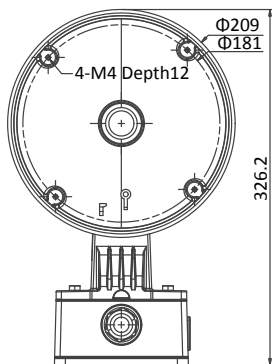

## DS-1273ZJ-DM30-B

Wall Mounting Bracket for Dome Camera

### Dimension

Unit: mm

### Parameters

Model	DS-1273ZJ-DM30-B
Parameters	Wall Mounting Bracket for Dome Camera
Appearance	Hikvision White
Material	Aluminum Alloy
Dimension	Φ209×243×326mm
Weight	2500g