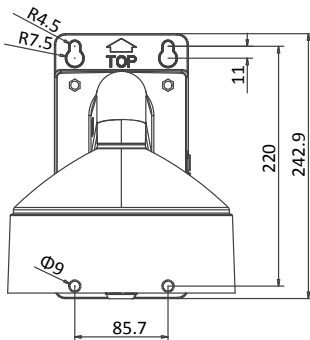

## DS-1273ZJ-DM30-B

Wall Mounting Bracket for Dome Camera

### Dimension

Unit: mm

### Parameters

Model	DS-1273ZJ-DM30-B
Parameters	Wall Mounting Bracket for Dome Camera
Appearance	Hikvision White
Material	Aluminum Alloy
Dimension	Φ209×243×326mm
Weight	2500g