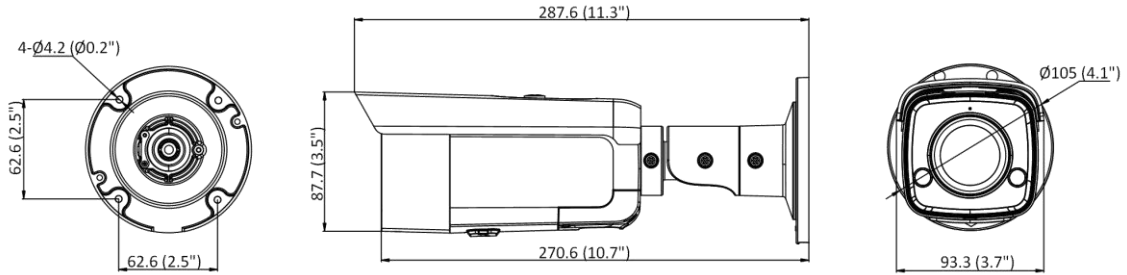

Protection

IP67 (IEC 60529-2013)

▪ **Available Model**

DS-2CD2T86G2-ISU/SL (2.8/4/6 mm)

▪ **Dimension**

Unit: mm (inch)

▪ **Accessory**

▪ **Optional**