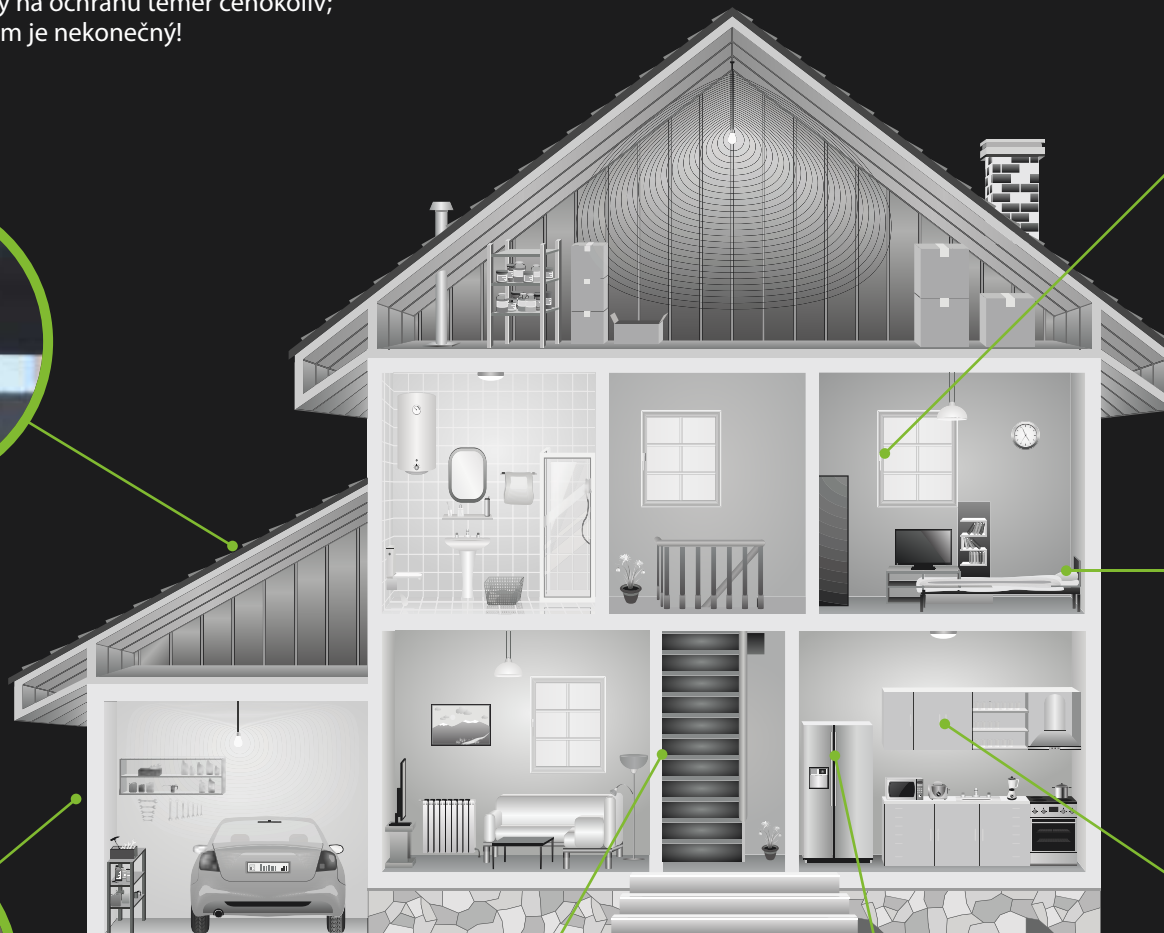

Nekončí jen u vchodových dveří.

Micro Contact-W může být použitý na ochranu téměř čehokoliv; dveří, oken, zásuvek, skříní - seznam je nekonečný!

Střešní okna

Rámy oken

Zásuvky u stolů

Skřín s nápoji

Dveře lednice

Přední & zadní dveře

Posuvné dveře