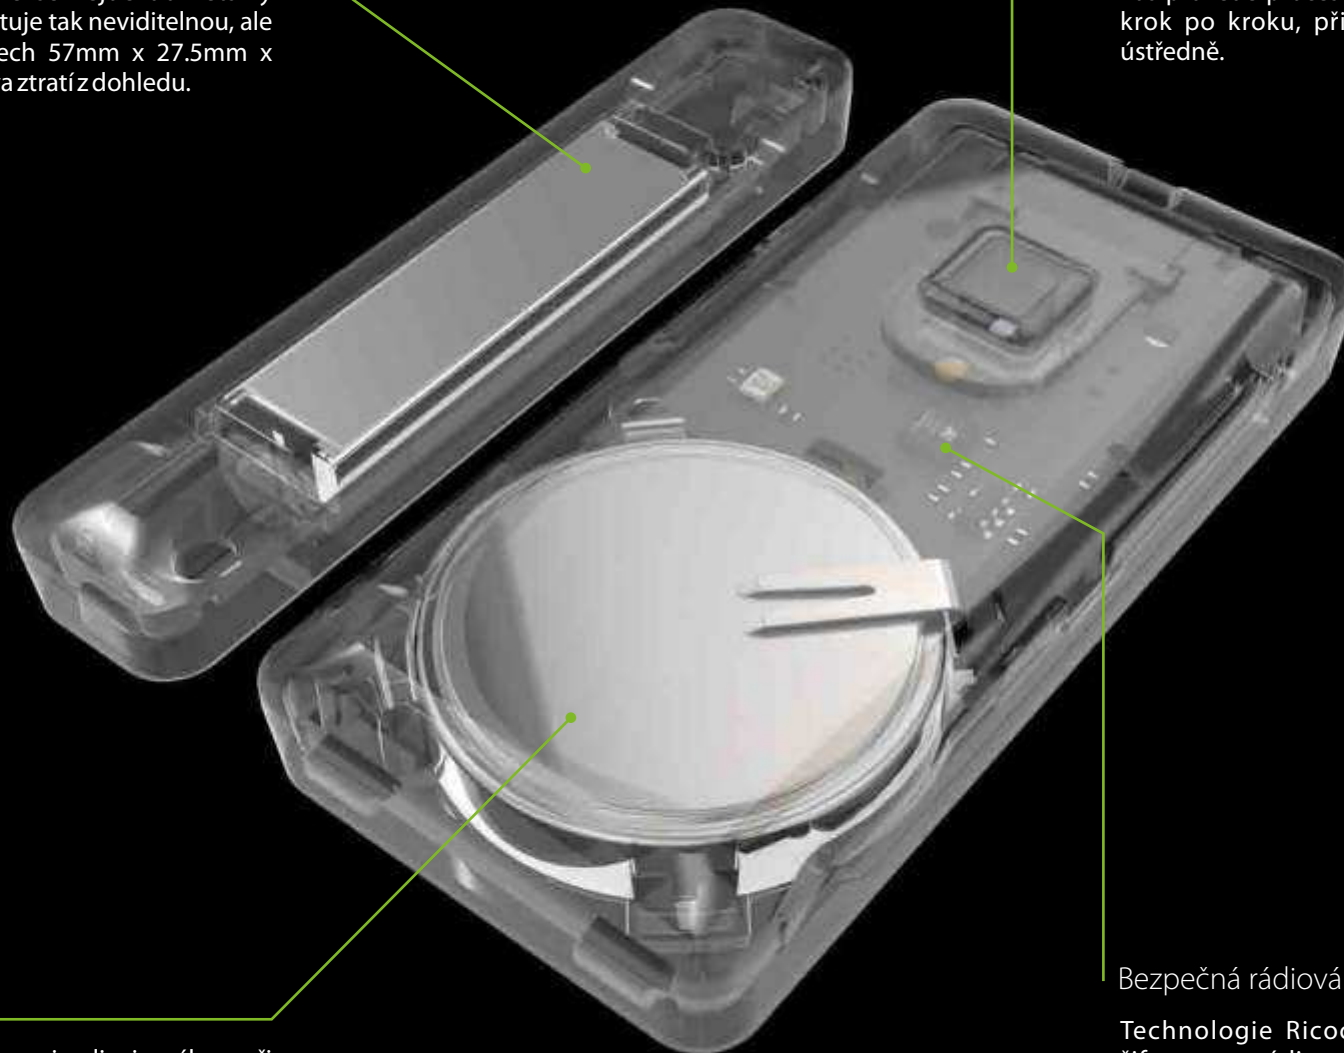

Nyní mě vidíš. Nyní už ne.

Micro Contact-W je tak malý, že se vejde do většiny plastových okenních rámců. Poskytuje tak neviditelnou, ale účinnou ochranu. A při rozměrech 57mm x 27,5mm x 8,2mm se Micro Contact-W doslova ztratí z dohledu.

Pohodlná instalace.

Jednoduché a rychlé spuštění, Micro Contact-W se do ústředny načítá jedním tlačítkem. Intuitivní LED indikátor Vás provede procesem instalace a uvedením do provozu krok po kroku, přičemž nemusíte pokaždé chodit k ústředně.