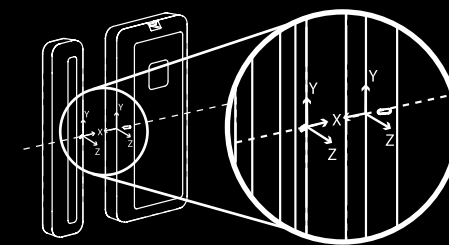

Osa	Dosah Min	Rozeprtí Min	Rozeprtí Max
X	18mm	24mm	37mm
Y	2mm	3mm	8mm
Z	30mm	34mm	51mm

Takto víte, že to funguje.

Během instalace a uvedením do provozu je stav kontaktu signalizovaný LED indikátorem, aby byla zabezpečena správná pozice kontaktu.