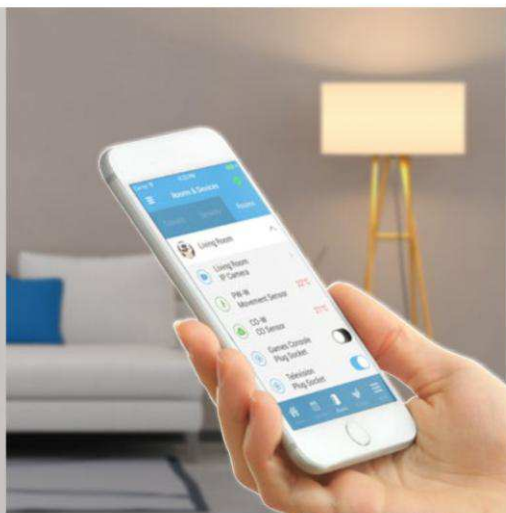

Domovní automatizace

Ochrana perimetru

Klávesnice

Osobní bezpečnost

Kamerové monitorování

Domovní automatizace

Představte si pocit pohodlí, který přichází s tím, že jste zároveň chráněni a že máte nad vším kontrolu. Texecom Connect je vaše brána pro ovládání vašeho domova, nebo firmy. Automaticky ovládáte napájení, světla, TV a další domácí spotřebiče. Vytvořte si své domácí automatizační 'Pravidla', třeba pro automatické zapnutí osvětlení, když vstoupíte do místnosti, nebo funkci vypnutí spotřebiče, když jste mimo dům.

Aktualizační produkty:

Smartphone App

Texecom Connect App

WiFi & IP komunikátor

Connect SmartCom

Bezdrátová zásuvka

Connect SmartPlug

Bezdrátový mini kontakt

Micro Contact-W

Ochrana perimetru

Chraňte si svůj majetek dříve, než potenciální vetřelci proniknou do vašeho domova.

Zapněte si osvětlení již při přiblížení k vašemu objektu, aktivujte kamery, nebo brány, monitorujte dveře a okna a zabraňte útoku ještě předtím, než nastane.

Kamerové monitorování je vám k dispozici, jakmile používáte aplikaci Texecom Connect. S aplikací můžete sledovat vaše kamery z kteréhokoli místa na světě a kontrolovat vaše děti, nebo vaše mazlíčky a mít tak jistotu že je váš domov bezpečný.