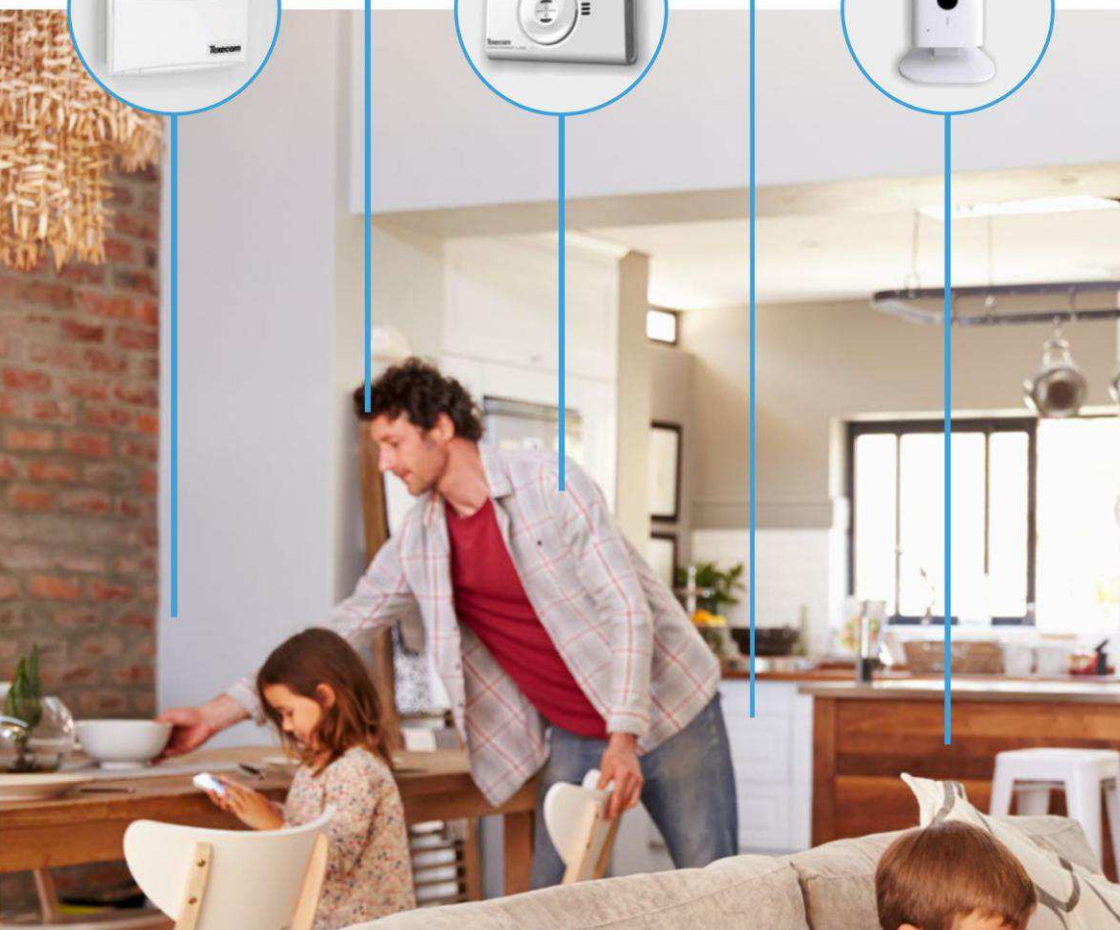

Domovní automatizace

Ochrana perimetru

Klávesnice

Osobní bezpečnost

Kamerové monitorování

Domovní automatizace

Představte si pocit pohodlí, který přichází s tím, že jste zároveň chráněni a že máte nad vším kontrolu. Texecom Connect je vaše brána pro ovládání vašeho domova, nebo firmy. Automaticky ovládáte napájení, světla, TV a další domácí spotřebiče. Vytvořte si své domácí automatizační 'Pravidla', třeba pro automatické zapnutí osvětlení, když vstoupíte do místnosti, nebo funkci vypnutí spotřebiče, když jste mimo dům.