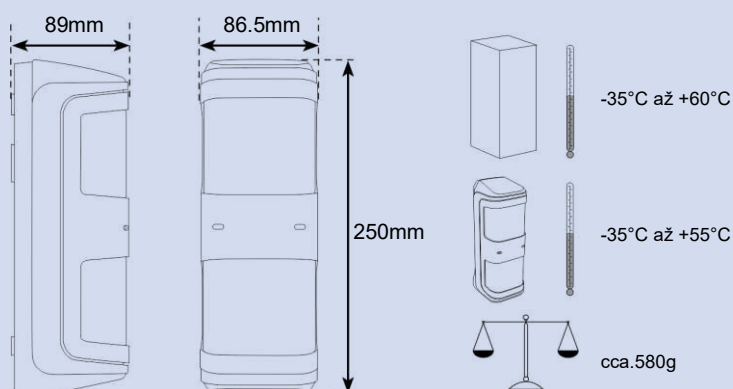

Specifikace	
Montážní výška:	1.0 – 1.4 m, 1.2 nominální
Napájecí napětí:	3 V DC (2× 1.5 V DC AA Lithiová baterie)
Životnost baterií:	až 4 roky
Aktuální odtok (typický):	70µA
Metoda detekce:	Duální, nepřekrývající se, digitální PIR
Rozsah:	max.12 m, Nastavitelné na 8, 5 a 2m
Tamper detekce:	Stěna a pouzdro. Uzavřený nemechanický spínač
Doba zahájení:	60 sekund
Vodotěsný nátěr:	Konformní

Normy	
EMC:	EN 55022: Třída B, EN50130-4:2011, EN61000-6-3:2011
RaTTE:	EN300 220-2 V2.4.1
Prostředí:	IP65
Frekvenční pásmo:	868.0 - 868.6 MHz
Přijímač:	Kategorie 1, Třída 2
Přijímač LBT (Listen Before Talk)	Ano
Pracovní cyklus vysílače:	868MHz <1%
Signalizace slabé baterie:	2.85V