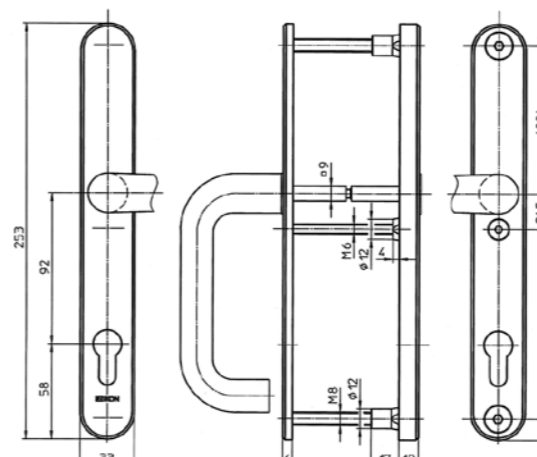

Klika/klika rozteč: 72 mm
Pro tloušťku dveří: 40-50 mm
Povrchová úprava: lak. nerez, kliky eloxovaný hliník

Certifikace:

- EN 179
- EN 1906
- EN1634
- EN 1927:2012
- Bezpečnostní třída: BT4
- Certifikace NBÚ

Objednací číslo

Výrobek	Objednací číslo
IKON SX03	EL000315

Technické údaje

Rozteč	72 mm
Obsah balení	Kování, dělený 9 mm čtyřhran, montážní šrouby pro 40-50 mm dveře, návod

IKON SX43

Bezpečnostní kování vhodné pro rámové elektromechanické zámky např. EL460, EL466 apod.

Klika/klika rozteč: 92 mm
Pro tloušťku dveří: 70-80 mm
Povrchová úprava: lak. nerez, kliky eloxovaný hliník

Certifikace:

- EN 179
- EN 1906
- EN 1634
- EN 1927:2012
- Bezpečnostní třída: BT4
- Certifikace NBÚ

Objednací číslo

Výrobek	Objednací číslo
IKON SX43	EL000028

Technické údaje

Rozteč	92 mm
Obsah balení	Kování, dělený 9 mm čtyřhran, montážní šrouby pro 70-80 mm dveře, návod