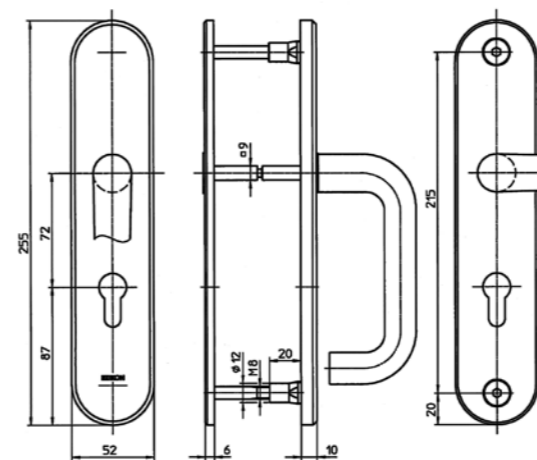

Objednací číslo

Výrobek	Objednací číslo
IKON SX48	EL000029

IKON
ASSA ABLOY

Bezpečnostní kování BT4 IKON SX03 a SX43

IKON SX03

Bezpečnostní kování vhodné pro hluboké elektromechanické zámky ABLOY např. EL560, EL566 apod.

Klika/klika rozteč: 72 mm
Pro tloušťku dveří: 40-50 mm
Povrchová úprava: lak. nerez, kliky eloxovaný hliník

Certifikace:

- EN 179
- EN 1906
- EN1634
- EN 1927:2012
- Bezpečnostní třída: BT4
- Certifikace NBÚ

Objednací číslo

Výrobek	Objednací číslo
IKON SX03	EL000315

Technické údaje

Rozteč	72 mm
Obsah balení	Kování, dělený 9 mm čtyřhran, montážní šrouby pro 40-50 mm dveře, návod

IKON SX43

Bezpečnostní kování vhodné pro rámové elektromechanické zámky např. EL460, EL466 apod.

Objednací číslo

Výrobek	Objednací číslo
IKON SX43	EL000028

Technické údaje

Rozteč	92 mm
Obsah balení	Kování, dělený 9 mm čtyřhran, montážní šrouby pro 70-80 mm dveře, návod