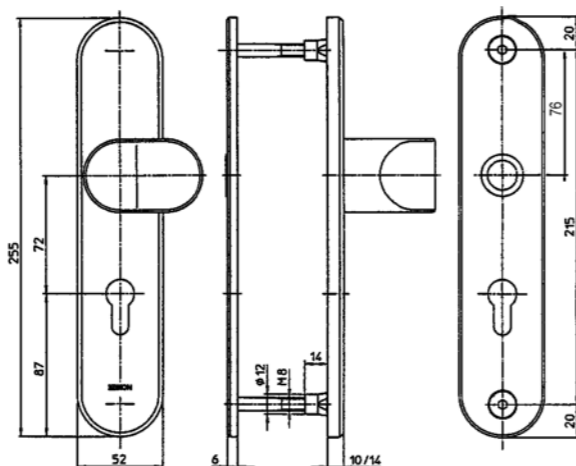

Bezpečnostní kování BT4 IKON SX08 a SX48

IKON
ASSA ABLOY

IKON SX08

Bezpečnostní kování vhodné pro hluboké motorické a mechanické zámky ABLOY např. EL520, MP520, EL160 apod.

Madlo/klika rozteč: 72 mm
Pro tloušťku dveří: 40-50 mm
Povrchová úprava: lak. nerez, klika a madlo eloxovaný hliník

Certifikace:

- EN 179
- EN 1906
- EN1634
- EN 1927:2012
- Bezpečnostní třída: BT4
- Certifikace NBÚ

Technické údaje

Rozteč	72 mm
Obsah balení	Kování, nedělený 9 mm čtyřhran, montážní šrouby pro 40-50 mm dveře, návod

Objednací číslo

Výrobek	Objednací číslo
IKON SX08	EL000025

IKON SX48

Bezpečnostní kování vhodné pro rámové motorické a mechanické zámky ABLOY např. EL420, MP420, EL060 apod.

Madlo/klika rozteč: 92 mm
Pro tloušťku dveří: 70-80 mm
Povrchová úprava: lak. nerez, klika a madlo eloxovaný hliník

Certifikace:

- EN 179
- EN 1906
- EN1634
- EN 1927:2012
- Bezpečnostní třída: BT4
- Certifikace NBÚ

Technické údaje

Rozteč	92 mm
Obsah balení	Kování, nedělený 9 mm čtyřhran, montážní šrouby pro 70-80 mm dveře, návod