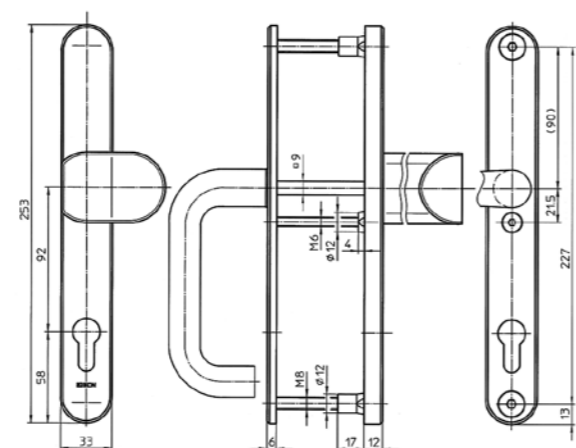

Certifikace:

- EN 179
- EN 1906
- EN1634
- EN 1927:2012
- Bezpečnostní třída: BT4
- Certifikace NBÚ

Technické údaje

Rozteč	72 mm
Obsah balení	Kování, nedělený 9 mm čtyřhran, montážní šrouby pro 40-50 mm dveře, návod

Objednací číslo

Výrobek	Objednací číslo
IKON SX08	EL000025

IKON SX48

Bezpečnostní kování vhodné pro rámové motorické a mechanické zámky ABLOY např. EL420, MP420, EL060 apod.

Madlo/klika rozteč: 92 mm
Pro tloušťku dveří: 70-80 mm
Povrchová úprava: lak. nerez, klika a madlo eloxovaný hliník

Certifikace:

- EN 179
- EN 1906
- EN1634
- EN 1927:2012
- Bezpečnostní třída: BT4
- Certifikace NBÚ

Technické údaje

Rozteč	92 mm
Obsah balení	Kování, nedělený 9 mm čtyřhran, montážní šrouby pro 70-80 mm dveře, návod

Objednací číslo

Výrobek	Objednací číslo
IKON SX43	EL000028

Technické údaje

Rozteč	92 mm
Obsah balení	Kování, dělený 9 mm čtyřhran, montážní šrouby pro 70-80 mm dveře, návod