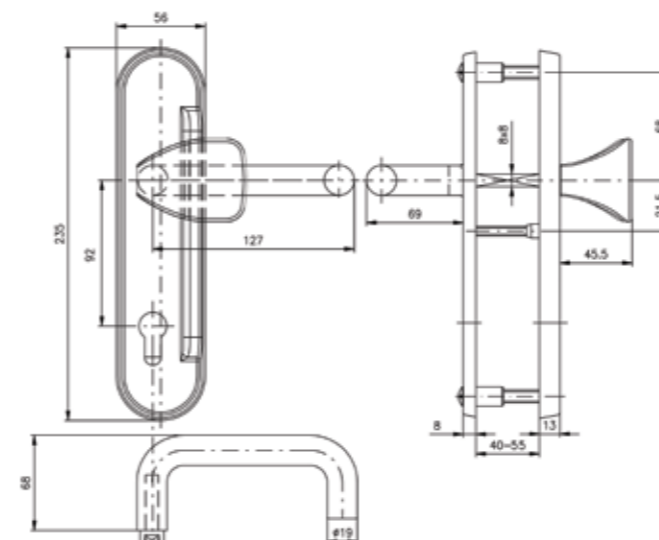

Bezpečnostní kování BT3

Kování pro samozamykací zámky FAB

Vybraná objednáč. čísla

Výrobek	Objednací číslo
BK madlo/klika 92 levé, nerez	MLNe - značení dle DIN F,E
BK madlo/klika 92 pravé, nerez	MPNe - značení dle DIN C,D

Kování FAB madlo/klika nerez

Bezpečnostní kování s certifikací dle EN179, vhodné pro SZ FAB.

Možnost objednání kování s LED diodou pro vizualizaci stavu uzamknutí na kování (pouze se SZ FAB).

Madlo/klika

Pro tloušťku dveří 40-55 mm
Prodlužovací sady pro dveře do šířky až 100 mm
Povrchová úprava: nerez,

Nutno specifikovat levé nebo pravé kování na dveře dle DIN!
Viz schéma určení orientace dveří na straně 91.

Certifikace:

- EN 179:2008
- EN 1906:2010
- Bezpečnostní třída: BT3
- EN1634:2009

Technické údaje

Rozteč	92 nebo 90 mm
Obsah balení	Kování, nedělený 8 mm čtyřhran, montážní šrouby pro 40-55 mm dveře, návod

Kování FAB klika/klika nerez

Bezpečnostní kování s certifikací dle EN179, vhodné pro SZ FAB.

Možnost objednání kování s LED diodou pro vizualizaci stavu uzamknutí na kování (pouze se SZ FAB).

Klika/klika

Pro tloušťku dveří 40-55 mm
Prodlužovací sady pro dveře do šířky až 100 mm
Povrchová úprava: nerez

Nutno specifikovat levé nebo pravé kování dveře dle DIN!
Viz schéma určení orientace dveří na straně 91.

Certifikace:

- EN 179:2008
- EN 1906:2010
- Bezpečnostní třída: BT3
- EN1634:2009

Technické údaje

Rozteč	92 nebo 90 mm
Obsah balení	Kování, dělený 8 mm čtyřhran, montážní šrouby pro 40-55 mm dveře, návod