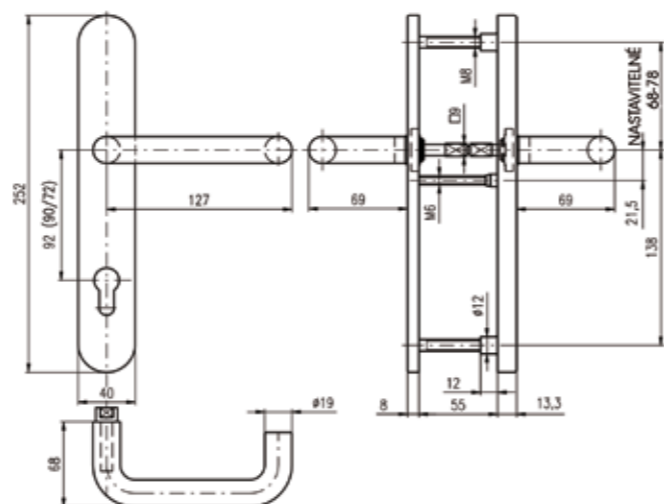

### Technické údaje

Rozteče kování	<b>72, 90 a 92 mm</b>
Obsah balení	Kování, nedělený 8 mm čtyřhran, přechodka na 9 mm, montážní šrouby pro 55-60 mm dveře, návod

### Technické údaje

Rozteče kování	<b>72, 90 a 92 mm</b>
Obsah balení	Kování, dělený 8 mm čtyřhran, přechodka na 9 mm, montážní šrouby pro 55-60 mm dveře, návod