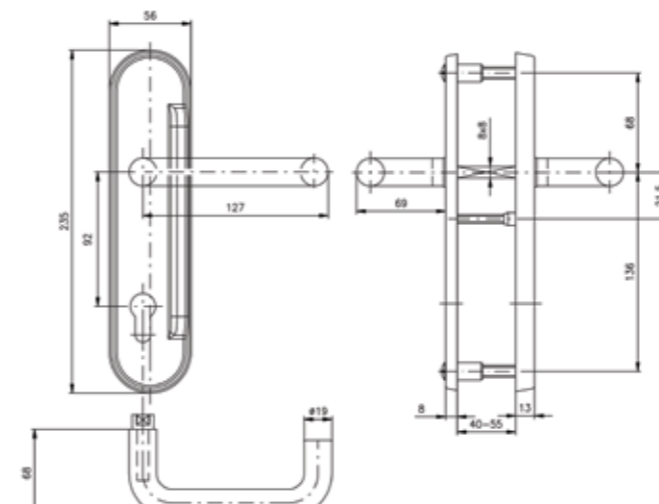

### Technické údaje

Rozteč	<b>92 nebo 90 mm</b>
Obsah balení	Kování, nedělený 8 mm čtyřhran, montážní šrouby pro 40-55 mm dveře, návod

### Klika/klika

Pro tloušťku dveří 40-55 mm  
Prodlužovací sady pro dveře do šířky až 100 mm  
Povrchová úprava: nerez

Nutno specifikovat levé nebo pravé kování dveře dle DIN!  
Viz schéma určení orientace dveří na straně 91.

### Technické údaje

Rozteč	<b>92 nebo 90 mm</b>
Obsah balení	Kování, dělený 8 mm čtyřhran, montážní šrouby pro 40-55 mm dveře, návod