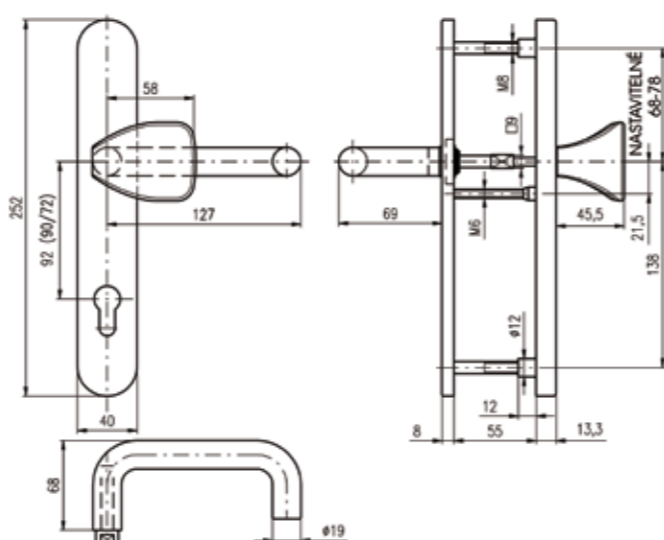

### Madlo/klika

Pro tloušťku dveří 55-60 mm  
Prodlužovací sady pro dveře do šířky až 100 mm  
Povrchová úprava: broušený nerez, chrom, titan

Certifikace:

- EN 179 a EN1906
- EN1634:2009
- Bezpečnostní třída: BT3

### Technické údaje

Rozteče kování	<b>72, 90 a 92 mm</b>
Obsah balení	Kování, nedělený 8 mm čtyřhran, přechodka na 9 mm, montážní šrouby pro 55-60 mm dveře, návod

### Technické údaje

Rozteče kování	<b>72, 90 a 92 mm</b>
Obsah balení	Kování, dělený 8 mm čtyřhran, přechodka na 9 mm, montážní šrouby pro 55-60 mm dveře, návod

### Technické údaje

Rozteč	<b>92 nebo 90 mm</b>
Obsah balení	Kování, dělený 8 mm čtyřhran, montážní šrouby pro 40-55 mm dveře, návod