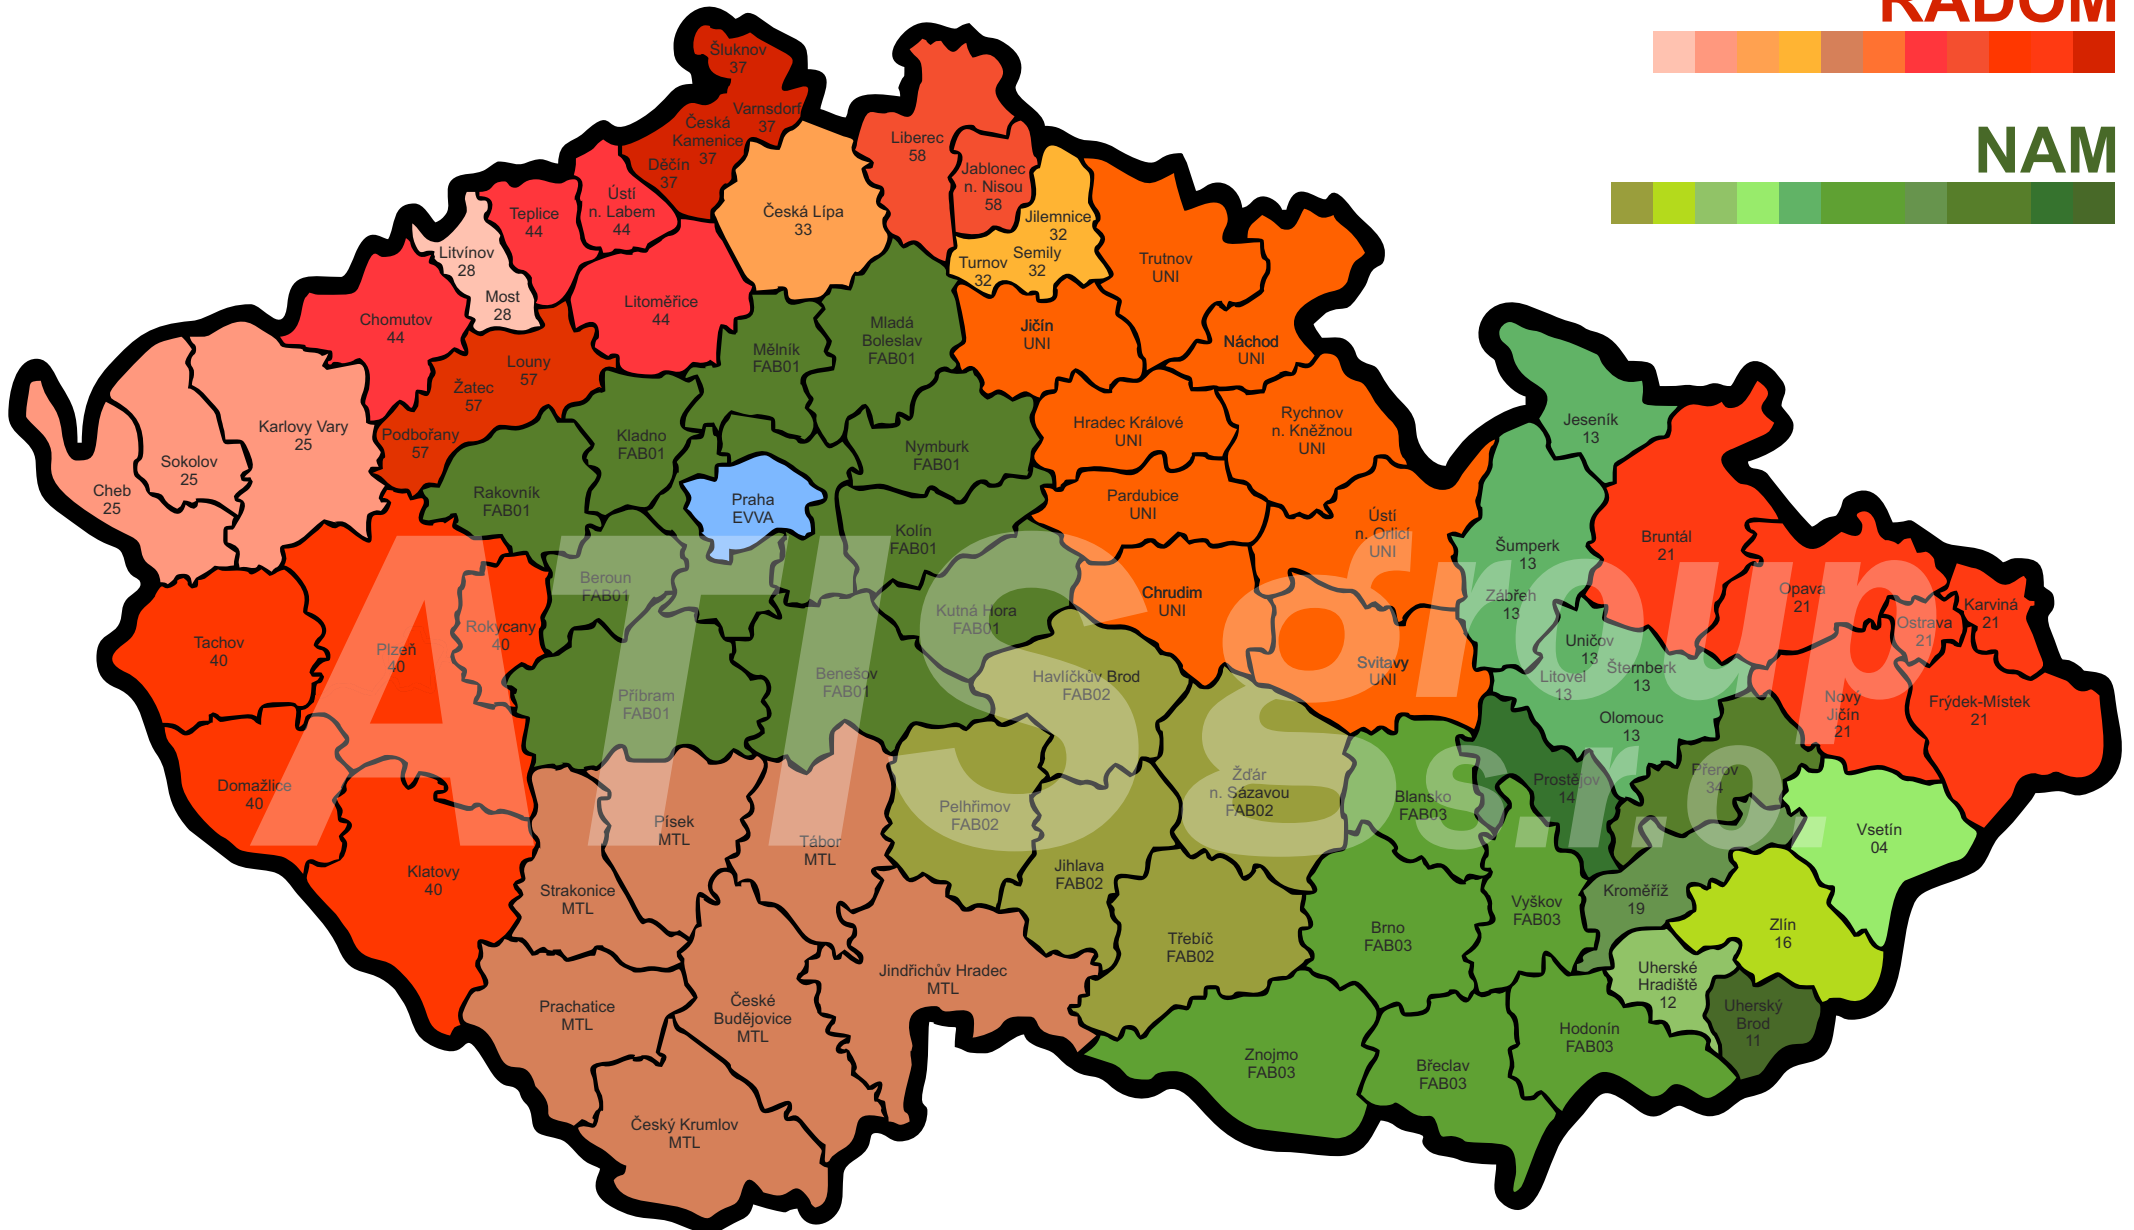

Připojení EPS v regionech ČR

RADOM

NAM

KRAJ	ÚZEMNÍ ODBOR	STANICE ÚO	PCO	CISA
Praha	Praha	PS1 – PS11	M CON.	EVVA
Středočeský	Benešov	Benešov, Vlašim	NAM	FAB01
	Beroun	Beroun, Hořovice		
	Kladno	Kladno, Slaný, Stochov, Řevnice, Roztoky, Jílové, Rakovník		
	Kolín	Kolín, Český Brod, Říčany, Ovčáry		
	Kutná Hora	Kutná Hora, Čáslav, Zruč nad Sázavou, Janovice		
	Mělník	Mělník, Kralupy nad Vltavou, Neratovice		
	Mladá Boleslav	Mladá Boleslav, Stará Boleslav, Mnichovo Hradiště, Bělá p. B., Benátky nad Jizerou		
	Nymburk	Nymburk, Poděbrady		
	Příbram	Příbram, Dobříš, Sedlčany		
Ústecký	Děčín	Varnsdorf, Šluknov, Česká Kamenice, Děčín	RADOM	37
	Chomutov	Kláštepec nad Ohří, Chomutov		44
	Litoměřice	Lovosice, Štětí, Úštěk, Roudnice nad Labem, Litoměřice		
	Teplice	Teplice, Duchcov, Bílina		
	Ústí nad Labem	Ústí nad Labem		57
	Žatec	Žatec, Louny, Podbořany		28
	Most	Most, Litvínov		
Liberecký	Liberec	Liberec	RADOM	58
	Jablonec nad Nisou	Jablonec nad Nisou, Velké Hamry		33
	Česká Lípa	Česká Lípa, Jablonné v Podještědí		32
	Semily	Semily, Turnov, Jilemnice		
Pardubický	Pardubice	Holice, Přelouč, Pardubice	RADOM	UNI
	Chrudim	Chrudim, Seč, Hlinsko		
	Svitavy	Moravská Třebová, Svítavy, Litomyšl, Polička		
	Ústí nad Orlicí	Ústí n. Orlicí, Žamberk, Lanškroun, Králíky, Vysoké Mýto		
Jihomoravský	Blansko	Blansko, Boskovice, Kumštát na Moravě	NAM	FAB03
	Brno	Brno, Židlochovice, Tišnov, Rosice, Pozoříce, Ivančice, Slatina, Lískovec, Přehrada, Pohořelice		
	Břeclav	Břeclav, Mikulov, Hustopeče		
	Hodonín	Hodonín, Kyjov, Veselý nad Moravou		
	Vyškov	Vyškov, Bučovice, Slavkov		
	Znojmo	Znojmo, Moravský Krumlov, Hrušovany n. J.		
Olomoucký	Olomouc	Olomouc, Litovel, Uničov, Šternberk	NAM	13
	Sever	Šumperk, Jeseník, Zábřeh		34
	Přerov	Přerov, Hranice, Ojetín, Lipník nad Bečvou		14
	Prostějov	Prostějov, Konice		