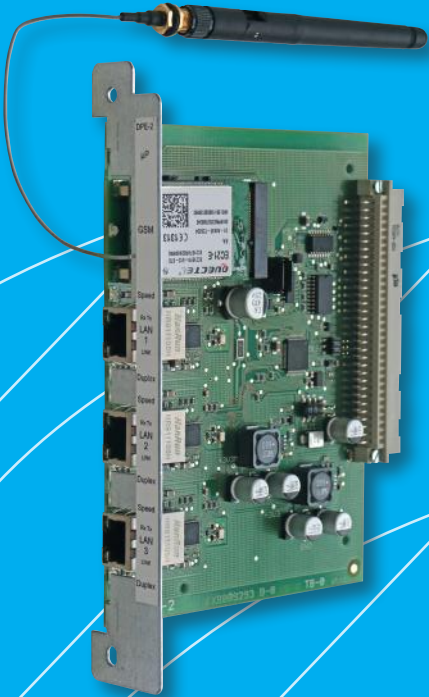

# MHU 116/117

Modulární analogový adresovatelný systém

## DPE-2 DESKA PERIFERÍ GSM (LTE)/LAN

### GSM (LTE) komunikátor

- 1 SIM karta
- Zasílání událostí až na 8 nastavených čísel
- Zasílání všech nebo vybraných událostí
- Nastavení pomocí konfiguračního programu

### LAN připojení

- 3 konektory pro připojení LAN
- Vzdálené zobrazení a ovládání ústředny
- Připojení PC nadstavby, ZDP a dalších zařízení