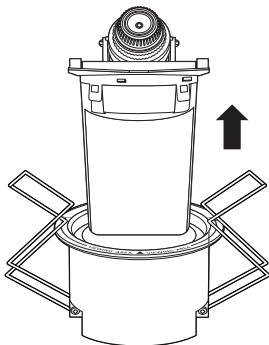

## INSTALACE

3

4

※ Použijte pilu na otvory o průměru 83–86 mm (3,25"-3,4")