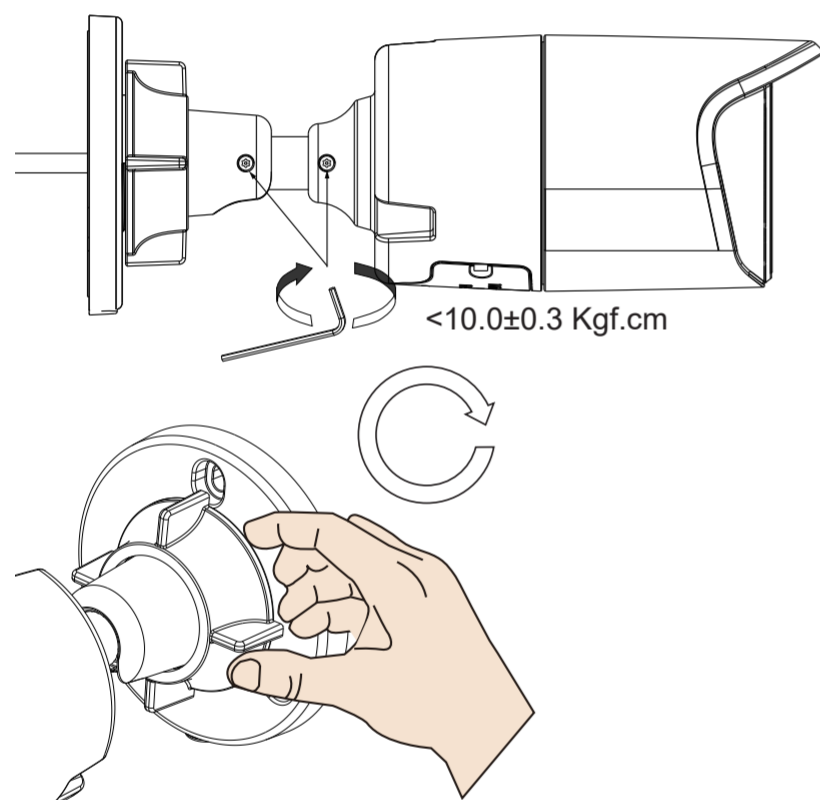

11

66 device(s) found

Status	Model	IP	MAC	Firmware
🔌	V58401	192.168.40.71	00-02-D1-12-4E-96	0300c
🔌	FD8167	192.168.40.70	00-02-D1-30-D4-35	010021
🔌	FE8172	192.168.40.69	00-02-D1-23-09-FC	0200a
🔌	3P8361	192.168.40.68	00-02-D1-25-C7-8F	0100c
🔌	FE8174	192.168.40.67	00-02-D1-26-A9-10	0200a1
🔌	3P8165HP	192.168.40.62	00-81-65-1D-A4-D4	0201c
🔌	3P8371E	192.168.40.54	00-02-D1-29-40-8F	0301b
🔌	FD8362E	192.168.40.51	00-02-D1-21-29-05	0200d
🔌	3P8155HP	192.168.40.47	00-02-D1-2D-16-93	0202a
🔌	FD8167-T	192.168.40.42	00-02-D1-30-D0-48	0100f
🔌	FE8173	192.168.40.28	00-02-D1-25-50-84	0202h
🔌	FD8371EV	192.168.40.27	00-02-D1-28-8F-85	0300b
🔌	FD8169	192.168.40.26	00-03-D1-2F-50-8D	0100g
🔌	FD8373-EHV	192.168.40.25	00-02-D1-31-81-F2	0100g
🔌	FE8180	192.168.40.23	00-02-D1-32-05-19	0100f1
🔌	FD8372	192.168.40.21	00-02-D1-25-44-FF	0200h

12

13

14