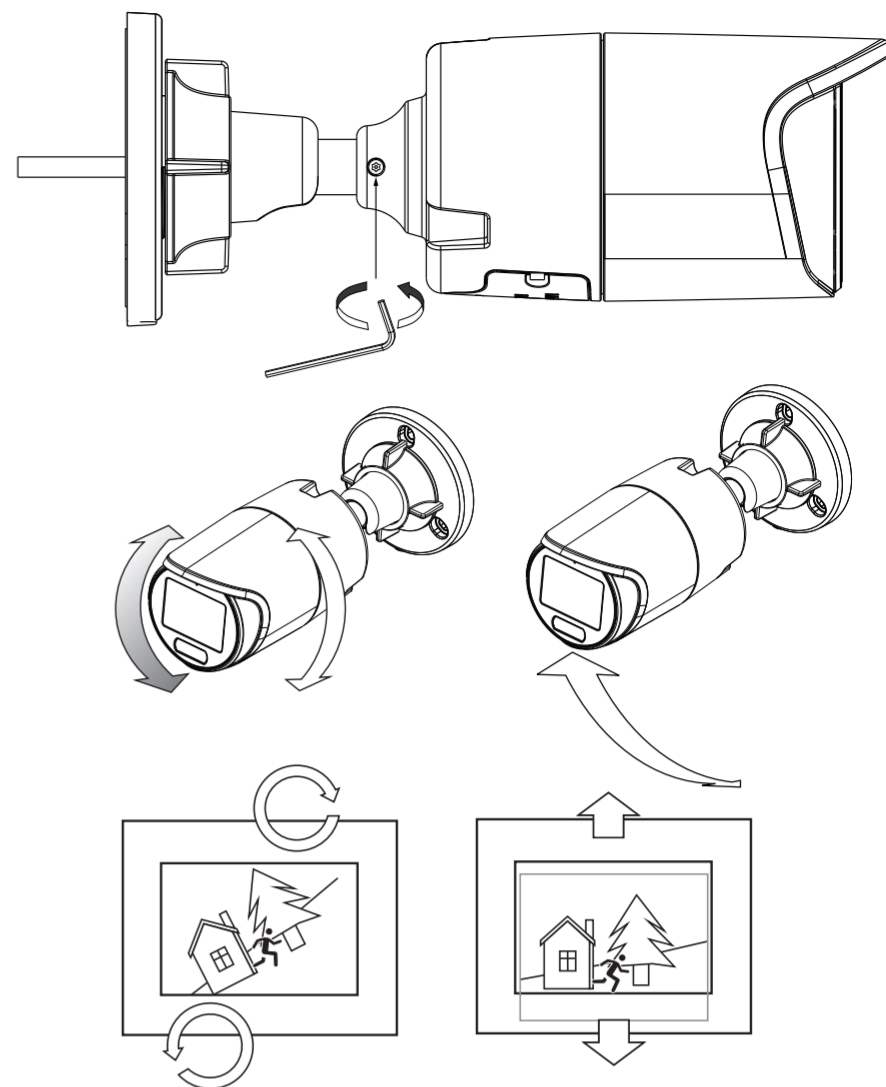

11

66 device(s) found

Status	Model	IP	MAC	Firmware
🔌	V58401	192.168.40.71	00-02-D1-12-4E-96	0300c
🔌	FD8167	192.168.40.70	00-02-D1-30-D4-35	010021
🔌	FE8172	192.168.40.69	00-02-D1-23-09-FC	0200a
🔌	3P8361	192.168.40.68	00-02-D1-25-C7-8F	0100c
🔌	FE8174	192.168.40.67	00-02-D1-26-A9-10	0200a1
🔌	3P8165HP	192.168.40.62	00-81-65-1D-A4-D4	0201c
🔌	3P8371E	192.168.40.54	00-02-D1-29-40-8F	0301b
🔌	FD8362E	192.168.40.51	00-02-D1-21-29-05	0200d
🔌	3P8155HP	192.168.40.47	00-02-D1-2D-16-93	0202a
🔌	FD8167-T	192.168.40.42	00-02-D1-30-D0-48	0100f
🔌	FE8173	192.168.40.28	00-02-D1-25-50-84	0202h
🔌	FD8371EV	192.168.40.27	00-02-D1-28-8F-85	0300b
🔌	FD8169	192.168.40.26	00-03-D1-2F-50-8D	0100g
🔌	FD8373-EHV	192.168.40.25	00-02-D1-31-81-F2	0100g
🔌	FE8180	192.168.40.23	00-02-D1-32-05-19	0100f1
🔌	FD8372	192.168.40.21	00-02-D1-25-44-FF	0200h

12

13

14