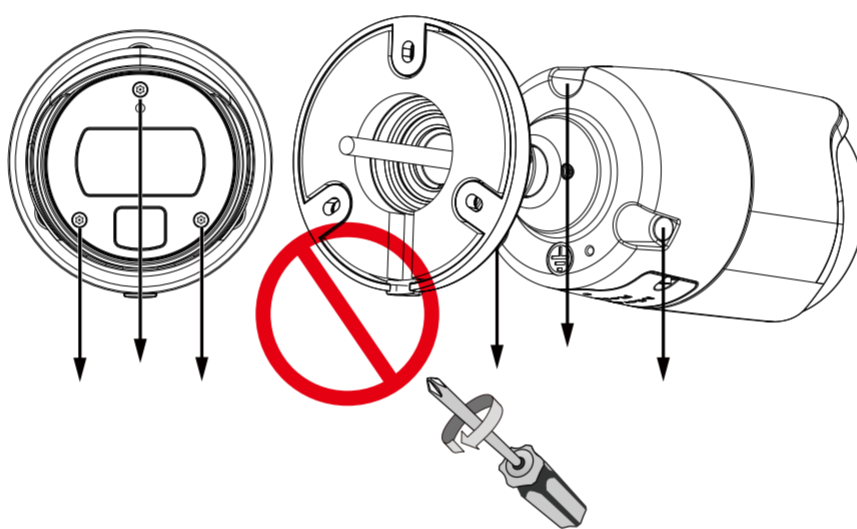

11

66 device(s) found

Status	Model	IP	MAC	Firmware
🔌	V58401	192.168.40.71	00-02-D1-12-4E-96	0300c
🔌	FD8167	192.168.40.70	00-02-D1-30-D4-35	010021
🔌	FE8172	192.168.40.69	00-02-D1-23-09-FC	0200a
🔌	3P8361	192.168.40.68	00-02-D1-25-C7-8F	0100c
🔌	FE8174	192.168.40.67	00-02-D1-26-A9-10	0200a1
🔌	3P8165HP	192.168.40.62	00-81-65-1D-A4-D4	0201c
🔌	3P8371E	192.168.40.54	00-02-D1-29-40-8F	0301b
🔌	FD8362E	192.168.40.51	00-02-D1-21-29-05	0200d
🔌	3P8155HP	192.168.40.47	00-02-D1-2D-16-93	0202a
🔌	FD8167-T	192.168.40.42	00-02-D1-30-D0-48	0100f
🔌	FE8173	192.168.40.28	00-02-D1-25-50-84	0202h
🔌	FD8371EV	192.168.40.27	00-02-D1-28-8F-85	0300b
🔌	FD8169	192.168.40.26	00-03-D1-2F-50-8D	0100g
🔌	FD8373-EHV	192.168.40.25	00-02-D1-31-81-F2	0100g
🔌	FE8180	192.168.40.23	00-02-D1-32-05-19	0100f1
🔌	FD8372	192.168.40.21	00-02-D1-25-44-FF	0200h

12

13

14