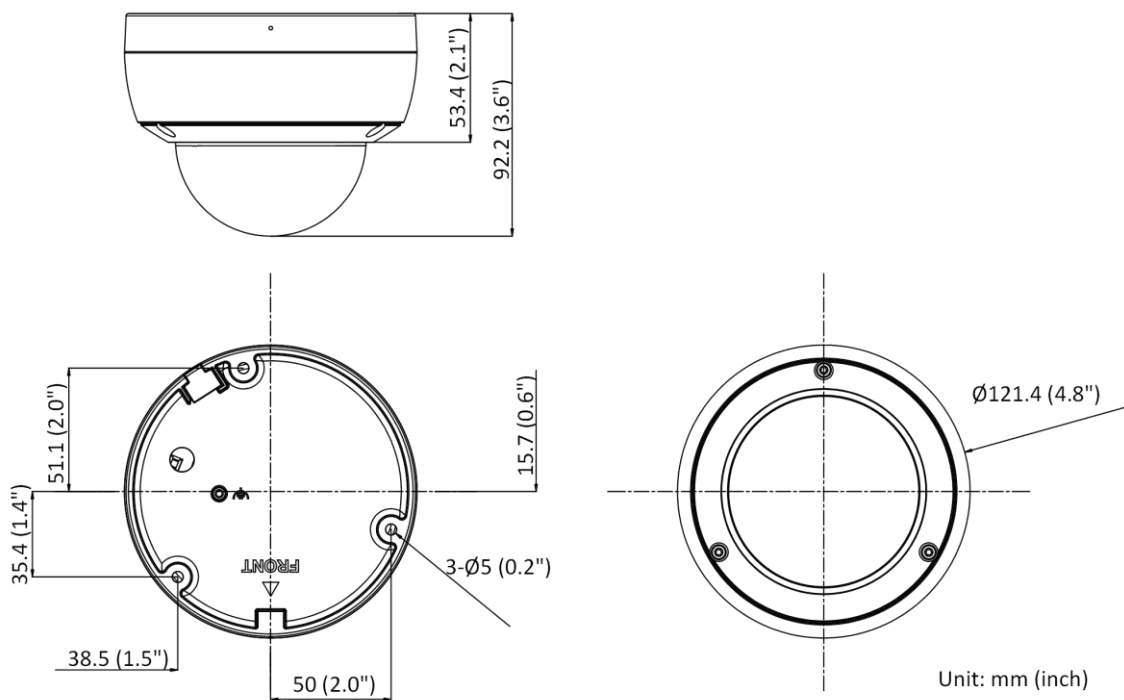

▪ Available Model

DS-2CD2186G2-I (2.8/4 mm)

DS-2CD2186G2-ISU (2.8/4 mm)

DS-2CD2186G2-ISU (2.8 mm) (Black)

▪ Dimension

▪ **Accessory**

▪ **Optional**

DS-1275ZJ-SUS Vertical Pole Mount	DS-1272ZJ-120B Wall Mount	DS-1276ZJ-SUS Corner Mount	DS-1280ZJ-DM46 Junction Box	DS-1271ZJ-120 Pendant Mount
				
DS-1253ZJ-M Rain Shade	DS-1272ZJ-120 Wall Mount			
				