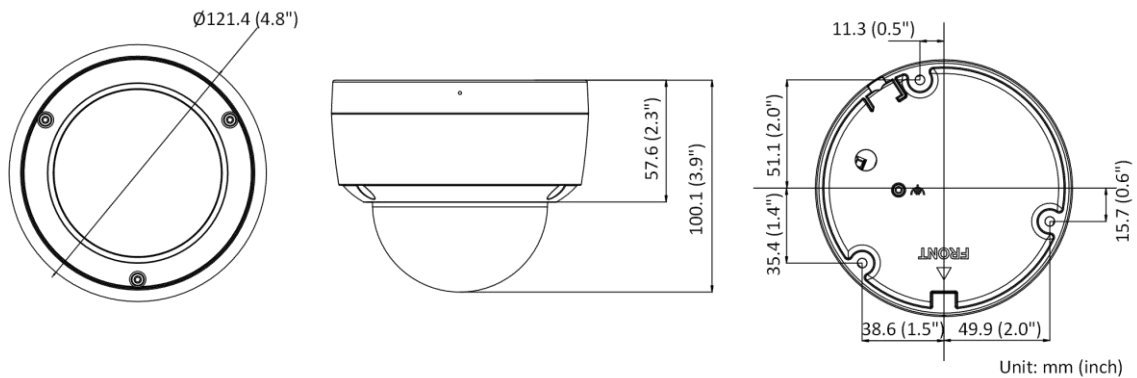

### ▪ Available Model

DS-2CD2147G2 (2.8/4 mm)

DS-2CD2147G2-SU (2.8/4 mm)

### ▪ Dimension