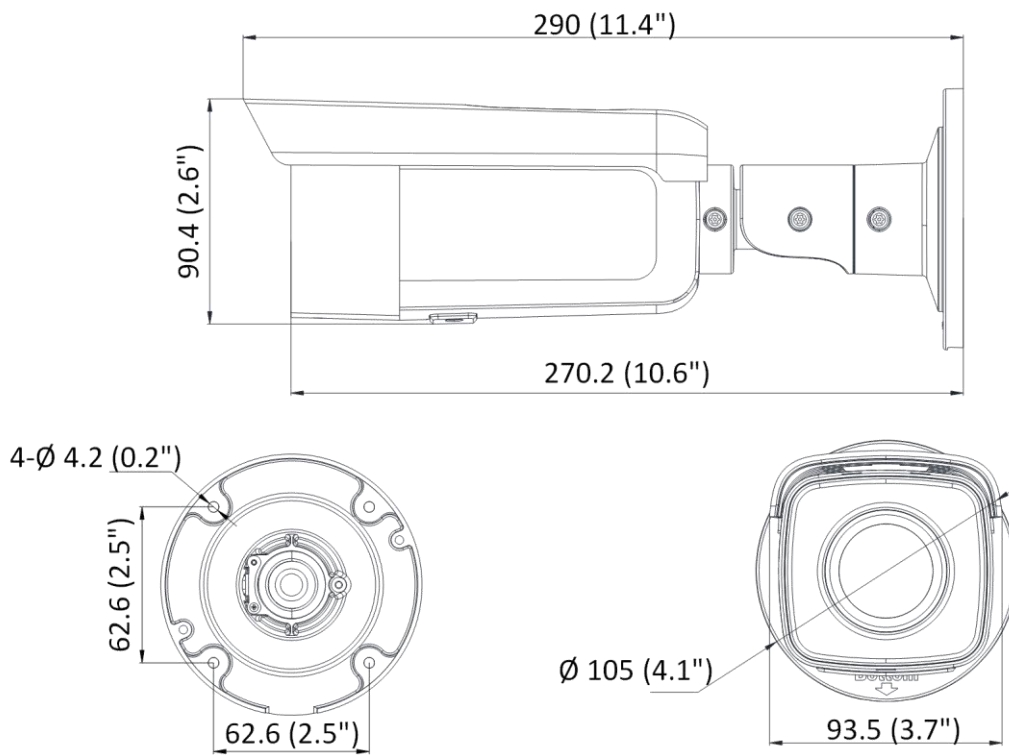

▪ Available Model

DS-2CD2T86G2-2I (2.8/4/6 mm)

DS-2CD2T86G2-2I (2.8 mm) (Black)

DS-2CD2T86G2-4I (2.8/4/6 mm)

DS-2CD2T86G2-4I (4 mm) (Black)

▪ Dimension

Unit: mm(inch)

- Accessory
- Optional