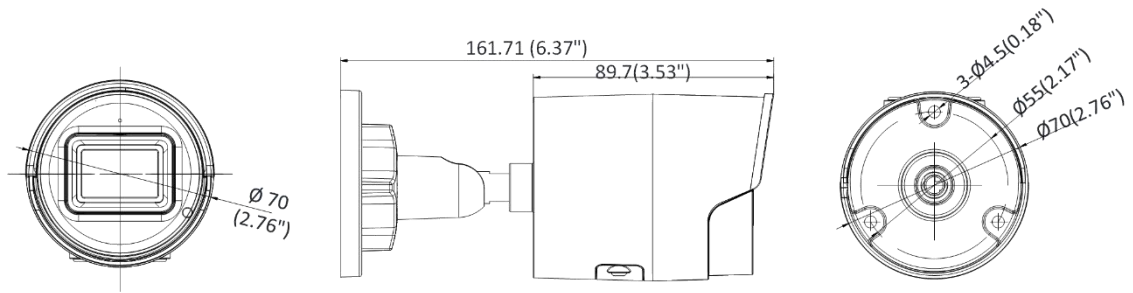

▪ Available Model

DS-2CD2086G2-IU (2.8/4/6 mm)

DS-2CD2086G2-I (2.8/4/6 mm)

▪ **Dimension**

Unit: mm(Inch)

▪ **Accessory**

▪ **Optional**

DS-1280ZJ-XS