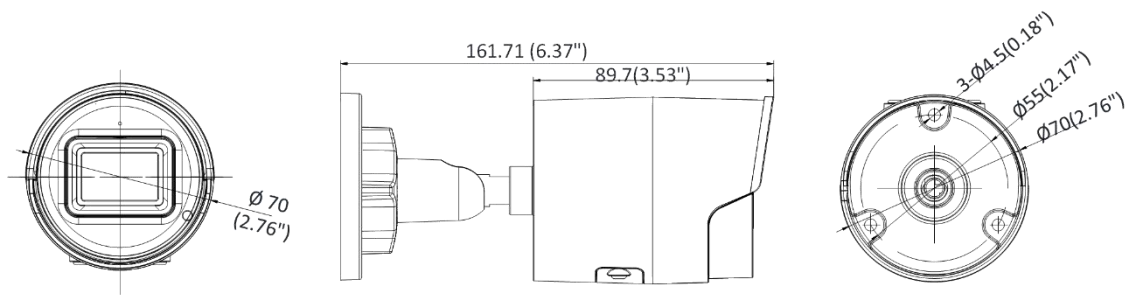

#### ▪ Available Model

DS-2CD2086G2-IU (2.8/4/6 mm)

DS-2CD2086G2-I (2.8/4/6 mm)

▪ **Dimension**

Unit: mm(Inch)

▪ **Accessory**

▪ **Optional**

**DS-1280ZJ-XS**