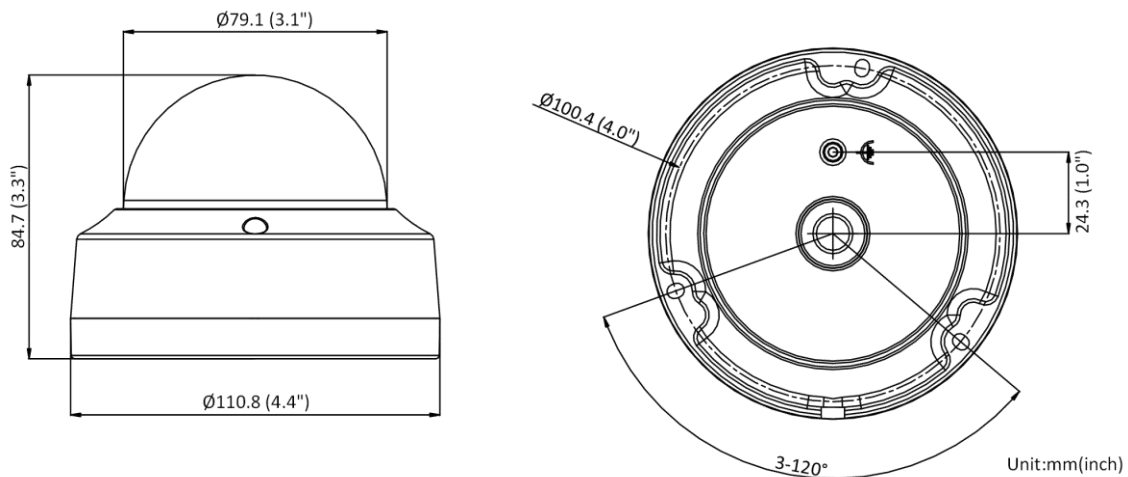

▪ Dimension

▪ Accessory

▪ Optional

DS-1272ZJ-110B Wall Mount	DS-1280ZJ-DM18 Junction Box	DS-1276ZJ-SUS(Black) Corner Mount	DS-1275ZJ-SUS Vertical Pole Mount	DS-1272ZJ-110B(Black)
DS-1250ZJ Rain Shade	DS-1250ZJ(Black) Rain Shade	DS-1276ZJ-SUS Corner Mount	DS-1275ZJ-SUS(Black) Vertical Pole Mount	DS-1272ZJ-110 Wall Mount