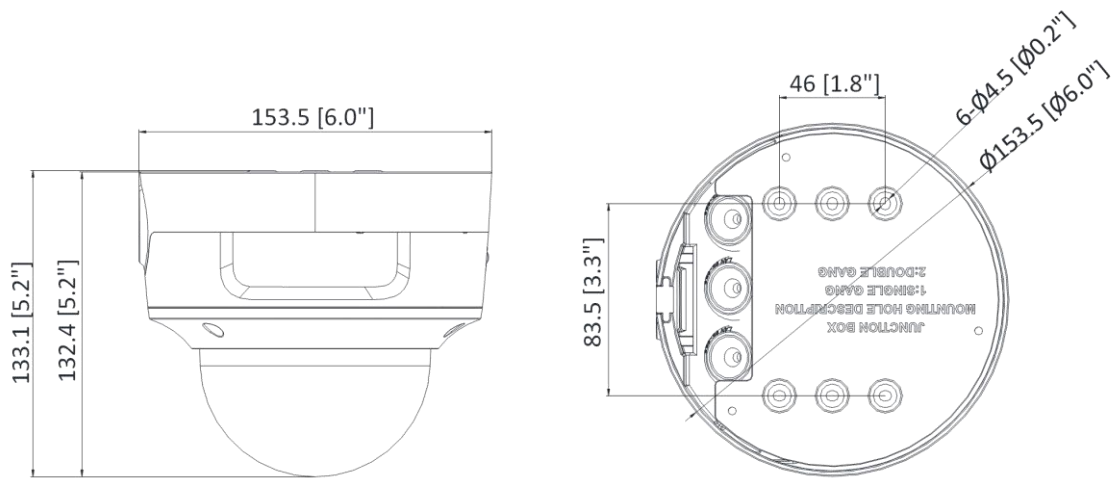

### ▪ Available Model

DS-2CD2786G2-IZS (2.8 to 12 mm)

▪ **Dimension**

Unit: mm (inch)

▪ **Accessory**

▪ **Optional**

DS-1476ZJ-SUS Corner Mount	DS-1473ZJ-155 Wall Mount	DS-1227ZJ-DM37 In-ceiling Mount	DS-1471ZJ-155 Pendant Mount	DS-1475ZJ-SUS Vertical Pole Mount
<b>DS-1473ZJ-155B Wall Mount</b>				