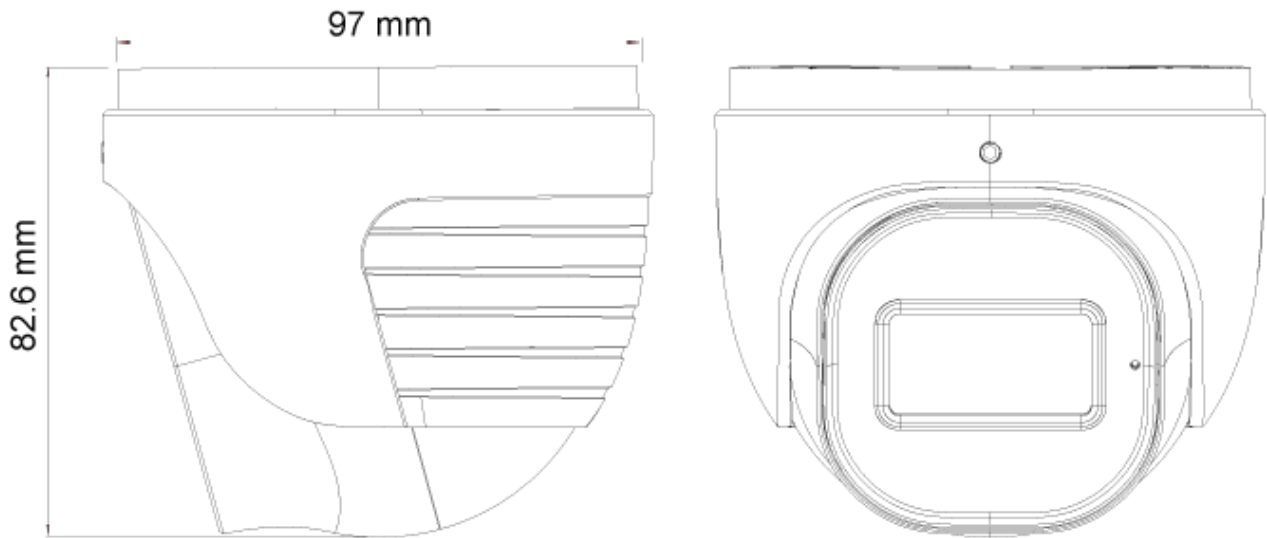

## SPECIFICATIES

Beeld sensor	1/2.9" CMOS (16:9)
Effectieve pixels	1920x1080
Elektronische sluitertijd	1/25s ~ 1/100000s
Frame snelheid	1-25/30FPS
Dag & Nacht	ICR
Min. lichtgevoeligheid	Dag: 0.1lux / Nacht: 0.013lux (@F2.0, AGC aan) 0lux met IR aan
Audio compressie	G.711A/G.711U
Communicatie	Eén-weg Audio
Beeld instellingen	AWB, AGC instelbaar, Belichtingsmodus (Auto) Scherpste, Verzadiging, Helderheid & Contrast instelbaar
Beeldverbetering	Digitale WDR, BLC, HLC, ROI
Ruisonderdrukking	3D-DNR
Beeld oriëntatie	Spiegelen/ draaien
Privé zones	Ja
Bewegingsdetectie	Ja
Analytics	Algemene analytics: Camera sabotage Standaard analytics: Lijn overschrijden, lege ruimte
Video compressie	H.265 / H.264 / MJPEG (Sub-stream alleen)
Resolutie	2MP (1920x1080) / D1 (704x576) / QVGA (480x240) / CIF (352x288)
Meervoudige-streams	Hoofd stream: 2MP (1920x1080) / 1MP (1280x720) (1~30fps) Sub-stream: QVGA/D1/CIF (1~30fps)
Bit rate	64Kbps ~ 4Mbps@H.265 / 64Kbps ~ 6Mbps@H.264
Coderingsmodus	VBR/CBR
Beeldkwaliteit	Vijf niveau's onder VBR vrije aanpassing onder CBR
IR bereik (max.)	20m (1 IR power led)
Lens (openingshoek)	2.8mm (107°)

## SPECIFICATIES

Iris	Vaste Iris
Lens Mount	M12 mount
Bescherming	Waterbestendig: IP67
Bracket (interne camera)	3-assen
Afmetingen	Ø97mm×82.6mm
Gewicht (bruto)	~450g
Netwerk	RJ45 (+PoE)
Power	DC aansluiting
Analog video uitgang	Nee
Audio aansluitingen	Ingebouwde microfoon
SD kaart (opname)	Gebeurtenis/ Schematisch, Hoofd/ Sub-stream opname (tot 128Gb)
Harde reset toets	Ja
Alarm	Nee
Op afstand monitoren	IE Browsing, CMS Software, Provision Cam2 Mobile App
Gebruikerstoegang	Ondersteund het gelijktijdige monitoren voor maximaal 10 gebruikers met realtime multi-stream transmissie
Netwerk protocol	IPv4, IPv6, TCP, UDP, DHCP, NTP, DDNS, 802.1X, RTSP, Multicast, UPnP, Email, FTP, HTTPS, QoS
ONVIF	Ja
Ethernet	100Mbps
PoE	Ja
Voedingsspanning	12Vdc/~400mA / PoE/~5.2W
Omgevingstoepassing	-30°C~60°C, 10%~90% vochtigheid
Accessoires	PR-JB12IP66-G - PR-WB-A-G

## AFMETINGEN