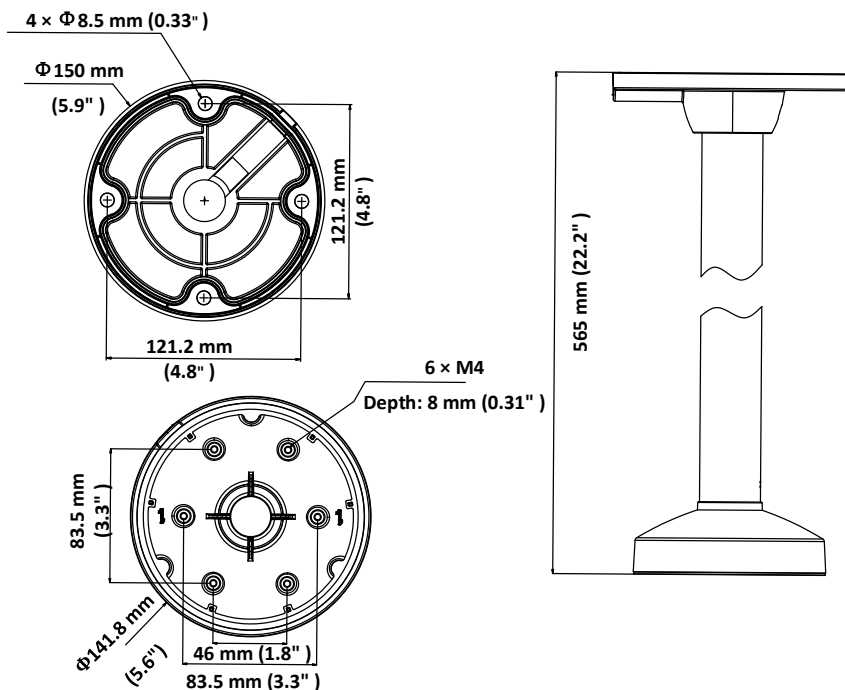

### Pendant Mounting Bracket for Dome Camera

#### Dimension

#### Parameter

Model	DS-1271ZJ-DM32
Parameters	Pendant Mounting Bracket for Dome Camera
Appearance	Hikvision White
Material	Aluminum Alloy
Dimension	$\Phi$ 141.8 mm × 565 mm (5.6" × 22.2")
Weight	650 g (1.4 lb.)