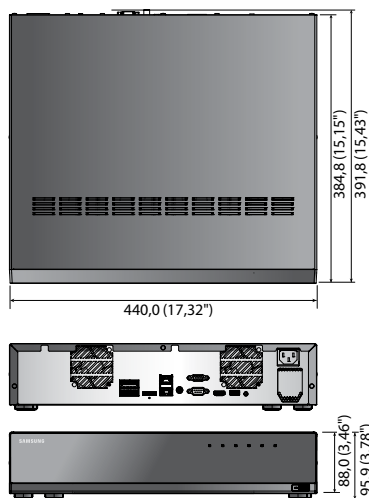

Rozměry

Jednotka: mm (palce)

		XRN-1610
ZOBRAZENÍ		
Video	Vstupy / rozlišení	Až 16 kanálů / CIF ~ 12 MP
	Protokoly	Samsung, ONVIF
	Místní displej	1x HDMI, 1x duální monitor VGA
Živý přenos	Více obrazovek	[Místní monitor] 1 / 2V / 3V / 4 / 6 / 8 / 9 / 13 / 16 / automatická sekvence, [web] 1 / 4 / 9 / 16 / automatická sekvence
	Výkon	[Místní monitor] 12 MP (30 fps), 8 MP (120 fps), 5 MP (180 fps), 3 MP (240 fps), 2 MP (480 fps), 720 p (480 fps), D1 (480 fps), [web] 5 MP (30 fps), 3 MP (60 fps), 2 MP (120 fps), 720 p (240 fps), D1 (480 fps)
VÝKON		
Operační systém	Integrovaný	Linux
	Komprese	H.265, H.264, MJPEG, WiseStream (H.265, H.264)
	Šířka pásma při nahrávání	180 Mb/s
	Rozlišení	CIF ~ 12 MP
	Režim	Manuální, plánovaný (kontinuální / událost), událost (před / po)
Nahrávání	Aktivátor události	Vstup alarmu (8), ztráta videa, událost týkající se kamery (senzor, DP, analýza videa), událost týkající se videa (neoprávněná manipulace, vstup / odchod, průchod, virtuální linie, přidání/odebrání objektu, rozpoznávání tváří, detekce zvuku), rozostření kamery
	Akce při události	E-mail, přednastavené PTZ, výstup alarmu, bzučák, výstup na monitor
	Šířka pásma při přehrávání	32 Mb/s (16 kanálů simultánně)
Vyhledávání a přehrávání	Výkon	Max. 4 uživatelé (1 místní, 3 vzdálení)
	Režim	Datum a čas (kalendář) / seznam protokolů události / textové vyhledávání (POS, ANPR)
	Simultánní přehrávání	Max. 16 kanálů (místní monitor, síť)
	Rozlišení	CIF ~ 12 MP
	Narovnání deformovaného obrazu (Dewarping)	Zpracováno na webu / CMS
Úložisté	Ovládání přehrávání	Rychle/pomalů vpřed/zpět, o krok vpřed/zpět
	Výchozí integrované	0 TB ~ 6 TB
Zálohování	Interní / Externí	8 SATA (max. 48 TB) / 1 e-SATA, iSCSI (max. 384 TB * PROMISEVESSRAID R2600)
	Zálohování souborů	BU/EXE (uživatelské rozhraní), JPG/AVI (síť)
	Funkce	Přehrávání max. 16 kanálů, zobrazení data a času/titulku
Senzor	Vstup / výstup	8 / 4 (zapínací/vypínací kontakt, volitelně)
	Vstup / komprese	16 kanálů (síť) / G.711, G.726, AAC (16/48 KHz)
Audio	Přenos zvuku	Obousměrný (mezi kamerou a SSM)
SÍŤ		
Podpora protokolů		TCP/IP, UDP/IP, RTP (UDP), RTP (TCP), RTSP, NTP, HTTP, DHCP (server, klient), PPPoE, SMTP, ICMP, IGMP, ARP, DNS, DDNS, uPnP, HTTPS, SNMP, ONVIF (Profile-S), SUNAPI (server, klient)
DDNS		iPOLIS DDNS
Šířka pásma při přenosu		Max. 256 Mb/s (iSCSI vypnutou) (128 Mb/s, iSCSI zapnutou)
Max. počet vzdálených uživatelů		Vyhledávání 3 / živý Unicast 10 / živý Multicast 20
IP		IPv4 / IPv6
Zabezpečení		Filterování IP adres, protokol uživatelských přístupů, ověřování 802.1x, šifrování (ID/PW, nahrávání, přenos, zálohování)
Jazyk	Grafické uživatelské rozhraní / web	Angličtina, francouzština, němčina, italština, španělština, ruština, turečtina, polština, holandština, švédština, čeština, portugalsština, dánština, rumunština, srbsština, chorvatština, maďarština, řečtina, norština, finština, korejšština, čínština, japonština, thajština (uživatelské rozhraní)
OS		Podporované OS: Windows XP (SP 2 a novější), Vista, 7, 8, 10, Mac OS X (10.7 a novější)
Webový prohlížeč		Webový prohlížeč (bez plug-inu) - Podporovaný prohlížeč: Google Chrome 47, MS Edge 20 - WMF: 1 kanál živě (800 x 600), nastavení Webový prohlížeč (typu plug-in) - Podporovaný prohlížeč: MS Explorer 11, Mozilla Firefox 43, Apple Safari 9 * jen Mac OS X
Zobrazovací software	Typ	SSM, Webviewer, SmartViewer, mobilní prohlížeč iPOLIS
	Podpora CMS	SDK / CGI (SUNAPI)
FUNKCE		
Nastavení kamery	Registrace	Automatický režim, manuální režim
	Položky nastavení	1) IP adresa, přidání profilu, přenosová rychlost, komprese, skupina obrázků, kvalita
		2) Nastavení události týkající se kamery – DP, AV: neoprávněná manipulace, vstup / odchod, průchod (virtuální linie), přidání/odebrání objektu, rozpoznávání tváří, detekce zvuku
		3) Nastavení videa (Simple Focus, jas / kontrast, převrátit / zrcadlit, IRIS, WDR, D&N, SSSNR, clona, SSSDR, DIS)
4) Nastavení narovnání deformovaného obrazu, nastavení zobrazení Hallway, webová stránka kamery		
Jednoduchá konfigurace		Průvodce nastavením (jazyk, datum/čas, síť, automatická konfigurace kamery)
Zálohování pro automatické zotavení		Ano
PTZ	Ovládání / předvolby	Prostřednictvím uživatelského rozhraní, webového prohlížeče, SPC-2000 (USB) / 255 prepozic
	OS	Android, iOS
Smartphone	Podpora protokolů	RTP, RTSP, HTTP, CGI (SUNAPI)
	Ovládání	Živě (16 kanálů): podpora více profilů, přehrávání (1 kanál, max. 2 MP)
	Max. počet vzdálených uživatelů	Vyhledávání 3 / živý Unicast 10 / živý Multicast 20
Ovládání systému		Myš, dálkové infračervené ovládání, web, SPC-2000 (USB)
INDIKÁTORY / ROZHRANÍ		
Vpředu	Indikátor	Ind. (LED) napájení 1, ind. (LED) pevného disku 1, ind. (LED) alarmu 1, ind. (LED) nahrávání 1, ind. (LED) sítě 1, ind. (LED) zálohování 1
	USB	2 (1x vpředu / 1x vzadu)
Připojení	HDMI	Hlavní: 1 (podpora živého přenosu / přehrávání / nastavení) Podpora až 4K (3840 x 2160, režim jednoho monitoru)
	VGA	Sub: 1 (podpora živého přenosu až pro 16 kanálů)
	Audio / sériové	1x výstup (RCA, Line) / 1x pro UPS (plánovaná podpora na projektové bázi)
	Ethernet	2 (LAN/WAN, 1 Gb/s) – LAN: downlink do kamery / PoE (PoE+) Hub – WAN: uplink do CMS
	Alarm	8x vstup (terminálový blok) / 4x výstup (terminálový blok)
Reset / napájecí kabel		Ano (reset na tovární nastavení, reset alarmu) / přiložen
SYSTÉM		
Protokol	Seznam protokolů	Max. 20 000 (systémový protokol, protokol události)
OBECNÉ