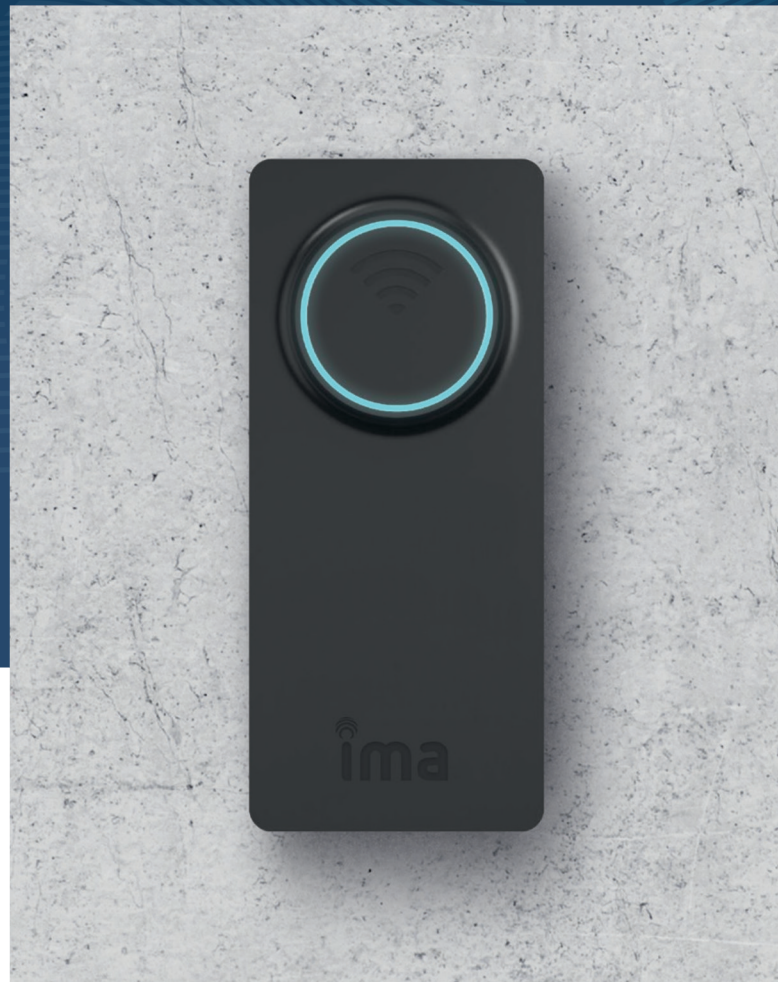

# RSW.05

## chytrá čtečka nové generace

RSW.05 je univerzální čtecí zařízení, které díky podpoře technologií NFC a Bluetooth, umožňuje identifikaci širokou škálou médií. Je využitelná jak pro rozšíření možností stávajících přístupových, docházkových a jiných identifikačních systémů, tak pro ovládání jednotlivých vstupů. Zajišťuje bezpečné řízení přístupu do objektů kritické infrastruktury s využitím kryptografických protokolů.

### DOKONALÁ V KAŽDÉM DETAILU

- vyměnitelný designový kryt
- moderní vzhled s důrazem na ergonomii
- precizní zpracování a robustní konstrukce
- využití klasických materiálů – je libo dřevo, plast nebo beton?