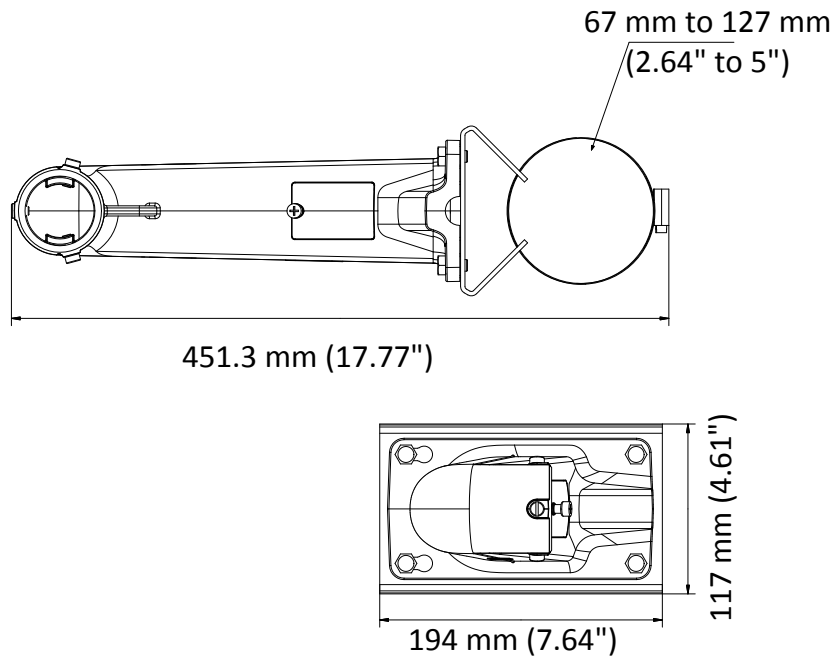

## DS-1602ZJ-Pole-P

Vertical Pole Mount for Speed Dome

### Dimension

### Parameter

Model	DS-1602ZJ-Pole-P
Parameters	Vertical Pole Mount for Speed Dome
Appearance	Platinum Gray
Material	Aluminum Alloy
Dimension	451.3 mm × 194.0 mm × 117.0 mm (17.77" × 7.64" × 4.61")
Weight	2040 g (4.50 lb.)