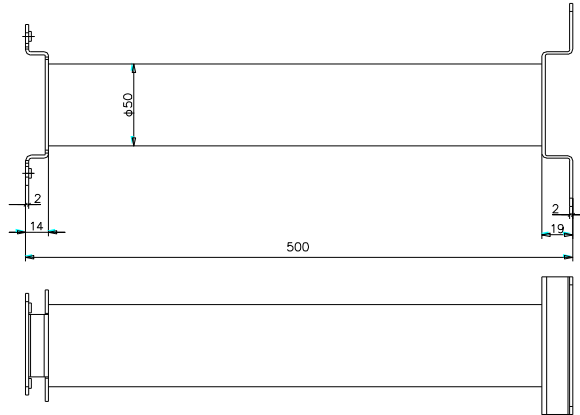

DS-1691ZJ-M

Deckenhalterung für 4" PTZ-Kameras

Hauptmerkmale

- Stahlbauweise mit lackierter Oberfläche
- 50cm lang

Abmessungen

Artikelnummer

DS-1691ZJ-M

Parameter

Modell	DS-1691ZJ-M
Parameter	Decken-Halterung für 4" PTZ-Kameras
Farbe	Hikvision Weiß
Material	Stahl
Abmessungen	Φ 84 × 124 x 500mm
Gewicht	1175g

Hinweis

- Die Halterung sollte nach der Montage stramm an der Decke anliegen
- Die Decke muss mindestens das Dreifache des Gewichts der Halterung inklusive Kamera tragen können
- Die maximale Tragkraft der Halterung beträgt 4,5 KG (11 lb.)