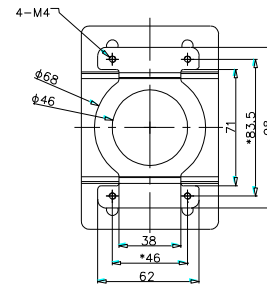

DS-1691ZJ-M

Deckenhalterung für 4" PTZ-Kameras

Hauptmerkmale

- Stahlbauweise mit lackierter Oberfläche
- 50cm lang

Abmessungen

Artikelnummer

DS-1691ZJ-M

Parameter

Modell	DS-1691ZJ-M
Parameter	Decken-Halterung für 4" PTZ-Kameras
Farbe	Hikvision Weiß
Material	Stahl
Abmessungen	Φ 84 × 124 x 500mm
Gewicht	1175g

Hinweis

- Die Halterung sollte nach der Montage stramm an der Decke anliegen
- Die Decke muss mindestens das Dreifache des Gewichts der Halterung inklusive Kamera tragen können
- Die maximale Tragkraft der Halterung beträgt 4,5 KG (11 lb.)