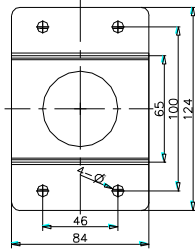

DS-1691ZJ-M

Deckenhalterung für 4" PTZ-Kameras

Hauptmerkmale

- Stahlbauweise mit lackierter Oberfläche
- 50cm lang

Abmessungen

Artikelnummer

DS-1691ZJ-M

Parameter

Modell	DS-1691ZJ-M
Parameter	Decken-Halterung für 4" PTZ-Kameras
Farbe	Hikvision Weiß
Material	Stahl
Abmessungen	Φ 84 × 124 x 500mm
Gewicht	1175g

Hinweis

- Die Halterung sollte nach der Montage stramm an der Decke anliegen
- Die Decke muss mindestens das Dreifache des Gewichts der Halterung inklusive Kamera tragen können
- Die maximale Tragkraft der Halterung beträgt 4,5 KG (11 lb.)