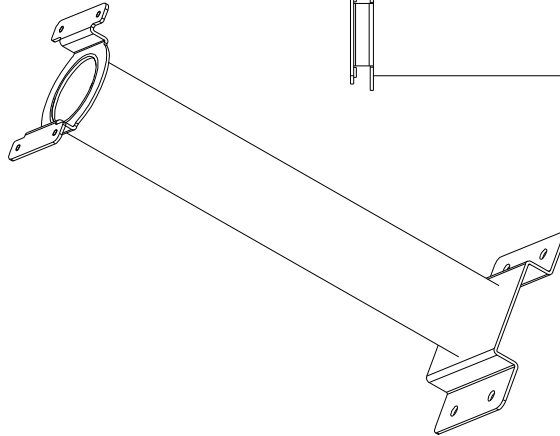

DS-1691ZJ-M

Deckenhalterung für 4" PTZ-Kameras

Hauptmerkmale

- Stahlbauweise mit lackierter Oberfläche
- 50cm lang

Abmessungen

Artikelnummer

DS-1691ZJ-M

Parameter

Modell	DS-1691ZJ-M
Parameter	Decken-Halterung für 4" PTZ-Kameras
Farbe	Hikvision Weiß
Material	Stahl
Abmessungen	Φ 84 × 124 x 500mm
Gewicht	1175g

Hinweis

- Die Halterung sollte nach der Montage stramm an der Decke anliegen
- Die Decke muss mindestens das Dreifache des Gewichts der Halterung inklusive Kamera tragen können
- Die maximale Tragkraft der Halterung beträgt 4,5 KG (11 lb.)